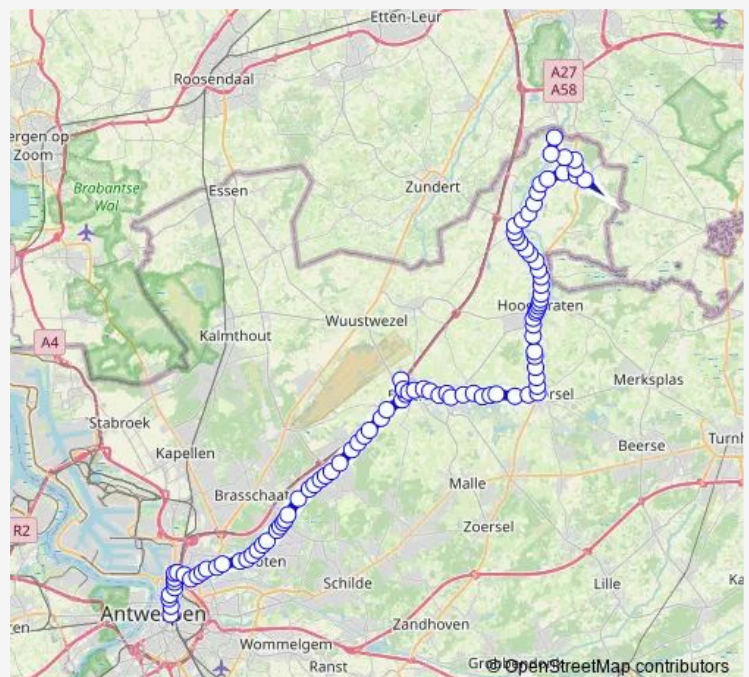

### Route schedule

Schoten Industriepark Brechtsebaan — Antwerpen Rooseveltperron C5

Monday 07:05-08:05

Tuesday 07:05-08:05

Wednesday —

Thursday 07:05-08:05

Friday 07:05-08:05

Saturday —

### Route info

Direction: Schoten Industriepark Brechtsebaan

Stops: 26

Trip Duration: 0 hour 33 min

Antwerpen Ziekenhuis Cadix

Antwerpen Noorderplaats

Antwerpen Sint-Jansplein

Antwerpen F. Rooseveltplaats afstaphalte