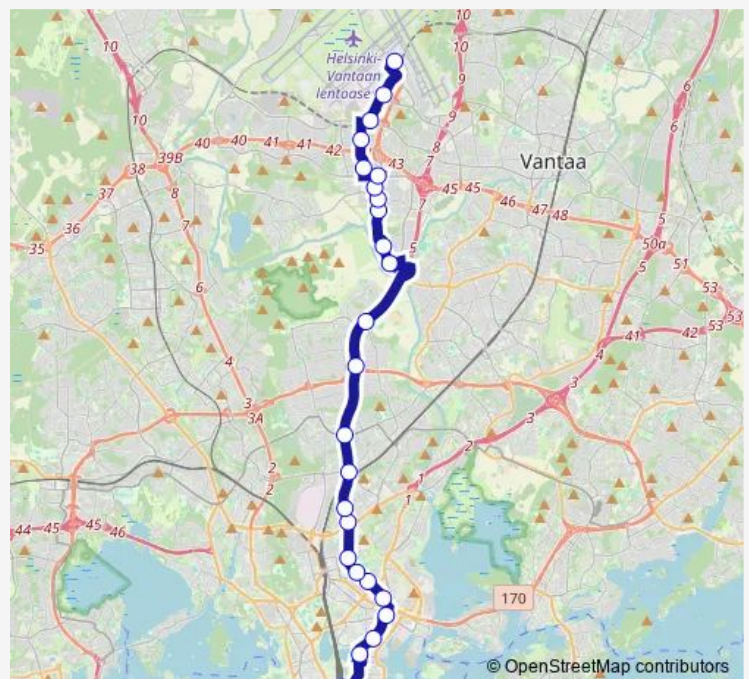

Käpylän asema

Käskynhaltijantie

Muurimestarantie

Yhdyskunnantie

Säteritilankatu

Koetilankatu

Herttuankuja

Oolannintie

Lentoasemantie

Väinö Tannerin tie

Silvastintie

Route schedule

Rautatientori — Lentoasema

Monday	05:26-01:20 ⁺¹
Tuesday	06:59-22:44
Wednesday	03:10-02:10 ⁺¹
Thursday	05:40-01:00 ⁺¹
Friday	04:50-00:06 ⁺¹
Saturday	05:48-00:07 ⁺¹
Sunday	03:40-00:40 ⁺¹

Route info

Direction: Rautatientori

Stops: 25

Trip Duration: 0 hour 46 min

600 — Rautatientori-Kartanonkoski-Lentoasema

Virkamies

Aviapolis

Teknikontie

Lentoasema

Direction

Lentoasema — Rautatientori

25 stops

[Open route schedule](#)

Lentoasema

Teknikontie

Aviapolis