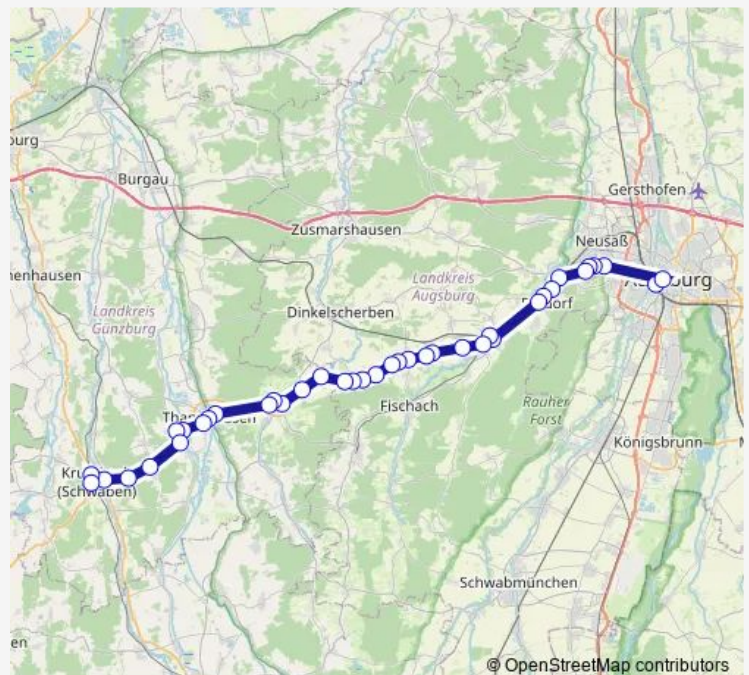

Saturday —

Sunday —

Route info

Direction: Krumbach, Omnibusbahnhof

Stops: 38

Trip Duration: 1 hour 37 min

Ustersbach, Ost

Mödishofen, Ort