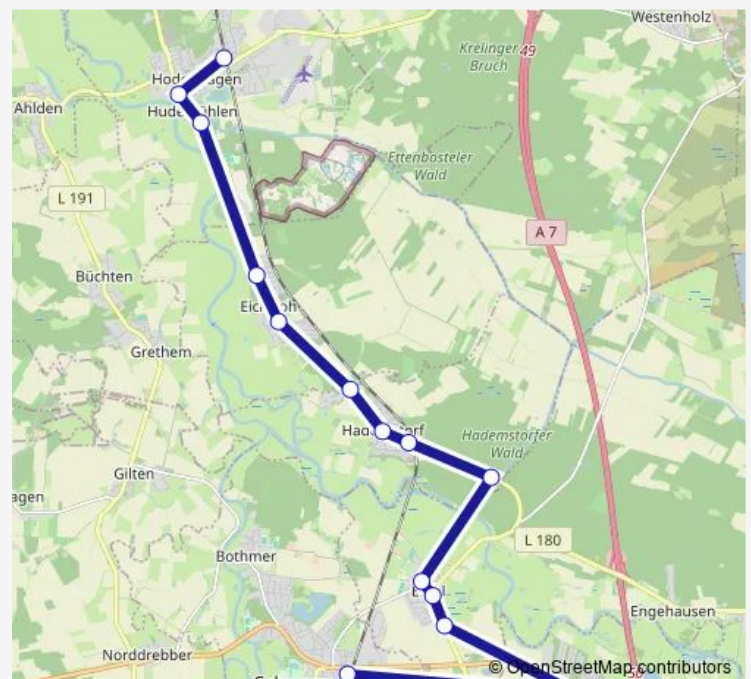

Essel(Aller) Feuerwehrhaus

Essel(Aller) Bothmerscher Weg

Hademstorf Campingplatz

Hademstorf Bahnhof

Hademstorf Ortsmitte

Hademstorf Hansadamm

Eickeloh Am Schulhof

Eickeloh Neue Dorfstraße

Hodenhagen Gutsweg

Hodenhagen Neues Dorf

Hodenhagen Bahnhof

### Route schedule

Schwarmstedt Schule — Hodenhagen Bahnhof

Monday 11:30-15:40

Tuesday 11:30-15:40

Wednesday 11:30-15:40

Thursday 11:30-15:40

Friday 11:30-15:39

Saturday —

### Route info

Direction: Schwarmstedt Schule

Stops: 15

Trip Duration: 0 hour 31 min