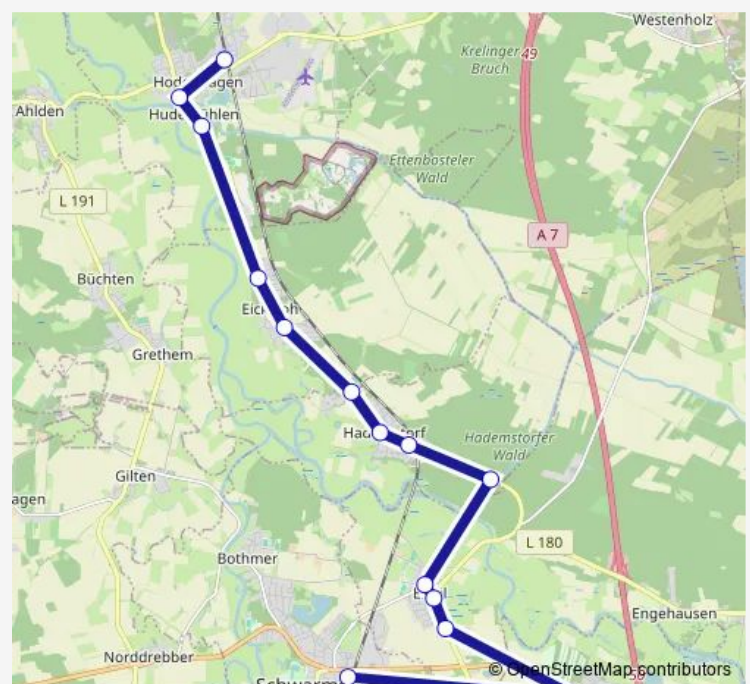

Hodenhagen Grundschule, Mast 1 W

Hodenhagen Gutsweg, Mast 1 O

Eickeloh Neue Dorfstraße (L190), Mast 2 O

Eickeloh Am Schulhof, Mast 1 W

Hademstorf Hansadamm, Mast 1 S

Hademstorf Ortsmitte, Mast 1 S

Hademstorf Bahnhof, Mast 1 S

Hademstorf Campingplatz, Mast 1 S

Essel Bothmerscher Weg, Mast 1 N

Schwarmstedt Schule, Mast 1 S

### Route schedule

Ahlden Schule, Mast 1 O — Schwarmstedt Schule, Mast 1 S

Monday 12:04-12:59

Tuesday 12:04-12:59

Wednesday 12:04-12:59

Thursday 12:04-12:59

Friday 12:04-12:59

Saturday —

### Route info

Direction: Ahlden Schule, Mast 1 O

Stops: 14

Trip Duration: 0 hour 25 min