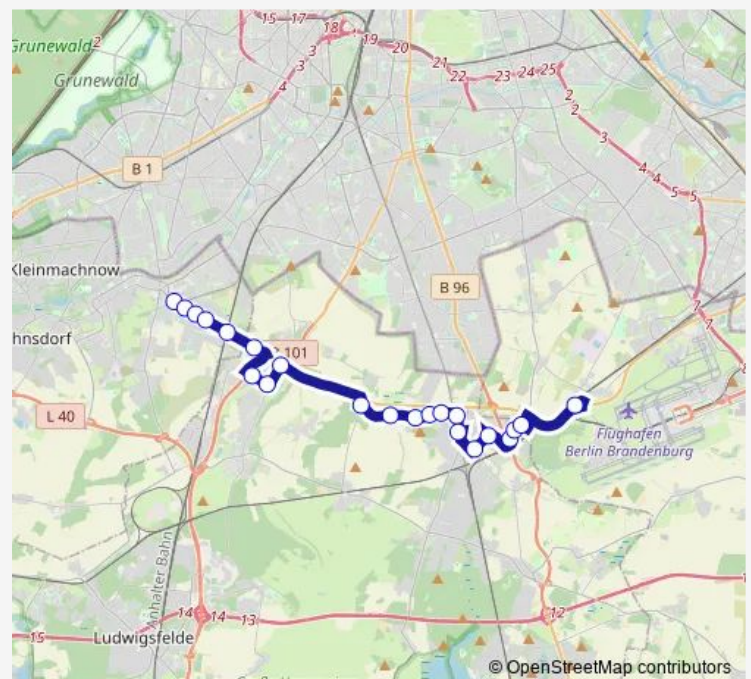

Teltow, Blumenstr.

Teltow, Mozartstr.

Teltow, Bahnhof

Birkenhain (Heinersdorf)

Großbeeren, Zum Kiesberg

Großbeeren, Am Wall

Großbeeren, Mahlower Str.

Großbeeren, Birkholzer Str.

Mahlow, Krügers Land

Mahlow, Goethestr.

Mahlow, Paul-Krebs-Str.

Route schedule

S Teltow Stadt — S Waßmannsdorf

Monday 04:26-21:38

Tuesday 04:26-21:38

Wednesday 04:26-21:38

Thursday 04:26-21:38

Friday 04:26-21:38

Saturday 04:45-21:18

Sunday 04:45-21:18

Route info

Direction: S Teltow Stadt

Stops: 22

Trip Duration: 0 hour 42 min

600

BusMaps

Direction

S Waßmannsdorf — S Teltow Stadt

22 stops

[Open route schedule](#)

S Waßmannsdorf

Mahlow, Paul-Krebs-Str.