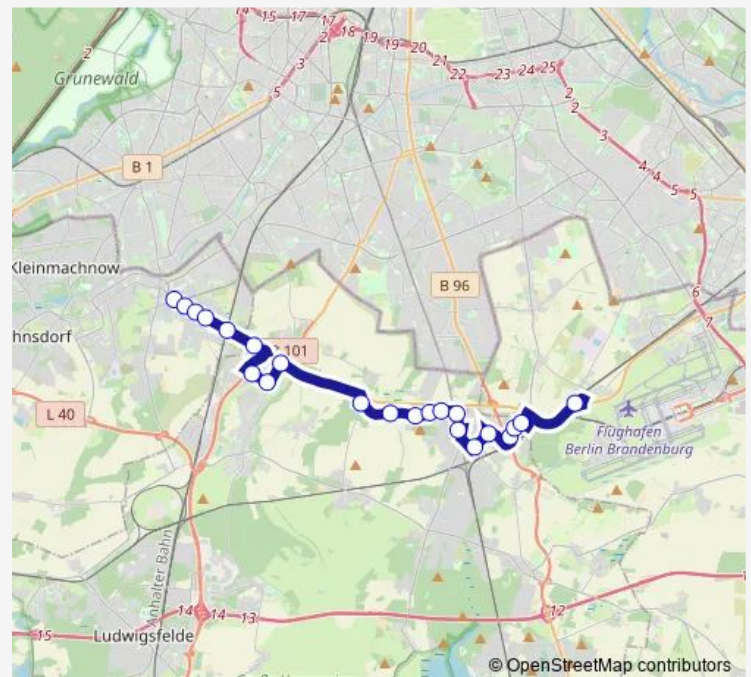

Teltow, Bahnhof

Birkenhain (Heinersdorf)

Großbeeren, Zum Kiesberg

Großbeeren, Am Wall

Großbeeren, Mahlower Str.

Großbeeren, Birkholzer Str.

Mahlow, Teltower Str.

Mahlow, Mahlower Dorfstr.

### Route schedule

S Teltow Stadt — S Waßmannsdorf

Monday 04:26-21:38

Tuesday 04:26-21:38

Wednesday 04:26-21:38

Thursday 04:26-21:38

Friday 04:26-21:38

Saturday 04:45-21:18

### Route info

Direction: S Teltow Stadt

Stops: 22

Trip Duration: 0 hour 42 min

600

BusMaps

## Direction

S Waßmannsdorf — S Teltow Stadt

22 stops

[Open route schedule](#)

S Waßmannsdorf

Mahlow, Paul-Krebs-Str.

Mahlow, Goethestr.

Mahlow, Krügers Land