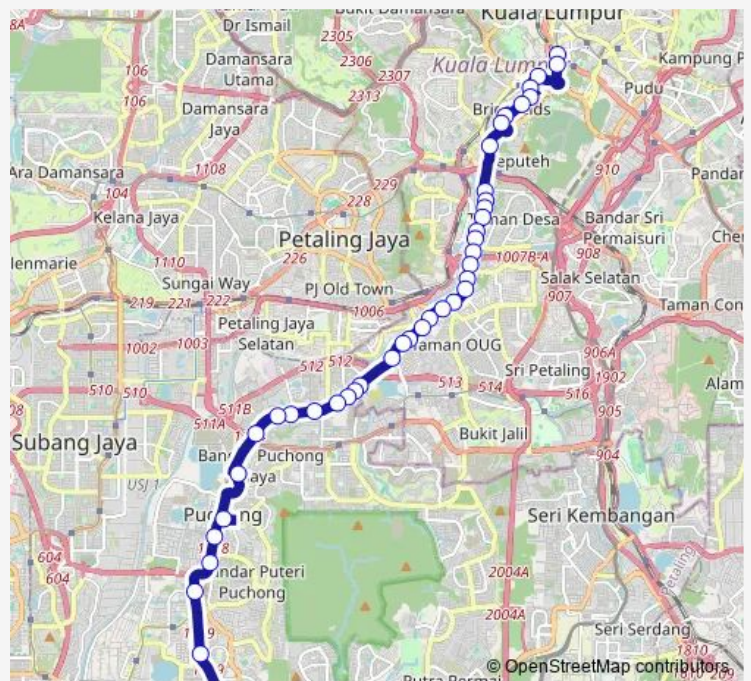

KI1267 Plaza Prima

KI1268 Wisma Teoh Chin Kee

(M) KI1269 Pearl Point

KI1270 Taman Yarl (Utara)

Route schedule

(M) KI1933 Pasar Seni (Platform E1 - E3) — Sj237 Terminal Puchong Utama

Monday 06:10-23:10

Tuesday 06:10-23:10

Wednesday 06:10-23:10

Thursday 06:10-23:10

Friday 06:10-23:10

Saturday 06:25-22:40

Sunday 06:25-22:40

Route info

Direction: (M) KI1933 Pasar Seni (Platform E1 - E3)

Stops: 41

Trip Duration: 1 hour 5 min

600 — Puchong Utama ~ Hab Pasar Seni

KI1348 Masjid Abdul Rahman

KI1349 Pangsapuri SRI Jati

KI1351 Nest Residence (Opp)

KI1352 Shell Taman Kuchai

KI1353 OUG Parklane

(M) Sj345 Jejantas Taman Kinrara