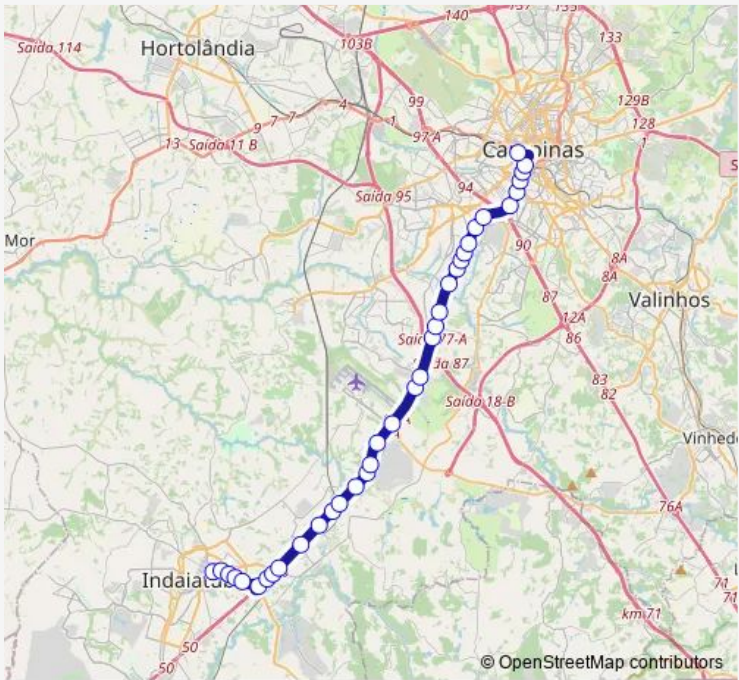

Bus 600 Indaiatuba (Terminal Rodoviario de Indaiatuba) / Campinas (Centro)

[Go to website](#)

Direction
 Estacao DE Transferencia Expedicionarios — Terminal Rodoviario DE Indaiatuba
 36 stops
[Open route schedule](#)

- Estacao DE Transferencia Expedicionarios
- Avenida Doutor Campos Sales, 440
- Avenida João Jorge, 422
- Avenida Prestes Maia, 588-648
- Avenida Prestes Maia, Vila Industrial
- Avenida Prestes Maia, Jardim do Trevo
- Jardim do Lago, Campinas - Sp
- Rodovia Santos Dumont, Jardim do Lago
- Rodovia Santos Dumont, Jardim do Lago
- Rodovia Santos Dumont, 405
- Rodovia Santos Dumont, Jardim das Bandeiras
- Jardim das Bandeiras, Campinas - Sp
- Rodovia Santos Dumont, 407-229
- Rodovia Santos Dumont, Parque Montreal
- Jardim Maria Rosa, Campinas - Sp
- Rodovia Santos Dumont, 1934
- Rodovia Santos Dumont & 70a, Jardim Itatinga
- Rodovia Santos Dumont, Distrito Industrial
- Rodovia Santos Dumont, Viracopos
- Acesso para Rodovia Miguel Melhado Campos

Route info
 Direction: Estacao DE Transferencia Expedicionarios
 Stops: 36
 Trip Duration: 0 hour 39 min

600 — Indaiatuba (Terminal Rodoviario de Indaiatuba) / Campinas (Centro) **BusMaps**

Rodovia Santos Dumont, Jardim Santa Maria

Direction: Terminal Rodoviario DE Indaiatuba

Stops: 36

Trip Duration: 0 hour 39 min

Rodovia Santos Dumont, Jardim São José

Rodovia Santos Dumont, Jardim São José

Rodovia Santos Dumont, Jardim das Bandeiras