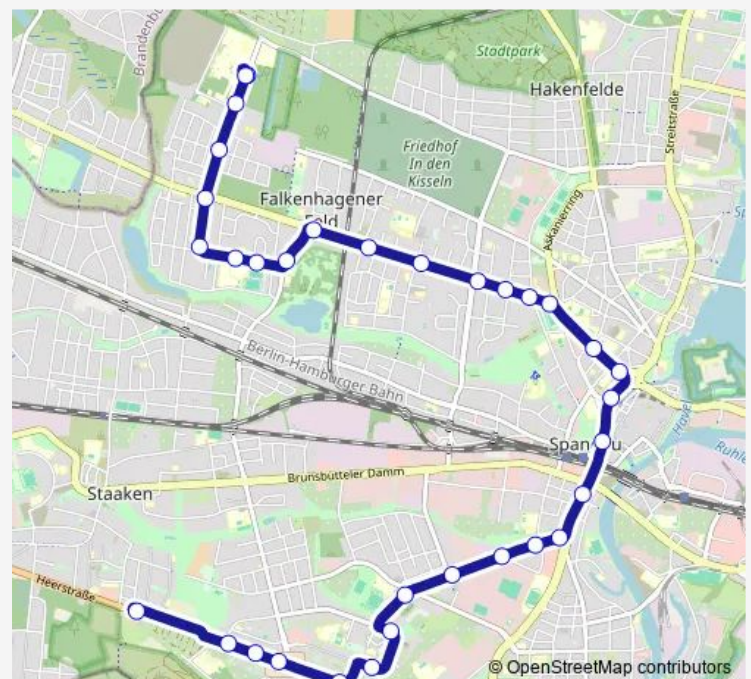

Zweibrücker Str. (Berlin)

Berlin, Falkenseer Chaussee/Zeppelinstr.

### Route schedule

Berlin, Hahneberg — Im Spektefeld/Schulzentrum (Berlin)

Monday 05:50-20:43

Tuesday 05:50-20:43

Wednesday 05:50-20:43

Thursday 05:50-20:43

Friday 05:50-20:43

Saturday 09:11-19:39

### Route info

Direction: Berlin, Hahneberg

Stops: 27

Trip Duration: 0 hour 32 min

M37

BusMaps

Berlin, Westerwaldstr.

Mülheimer Str. (Berlin)