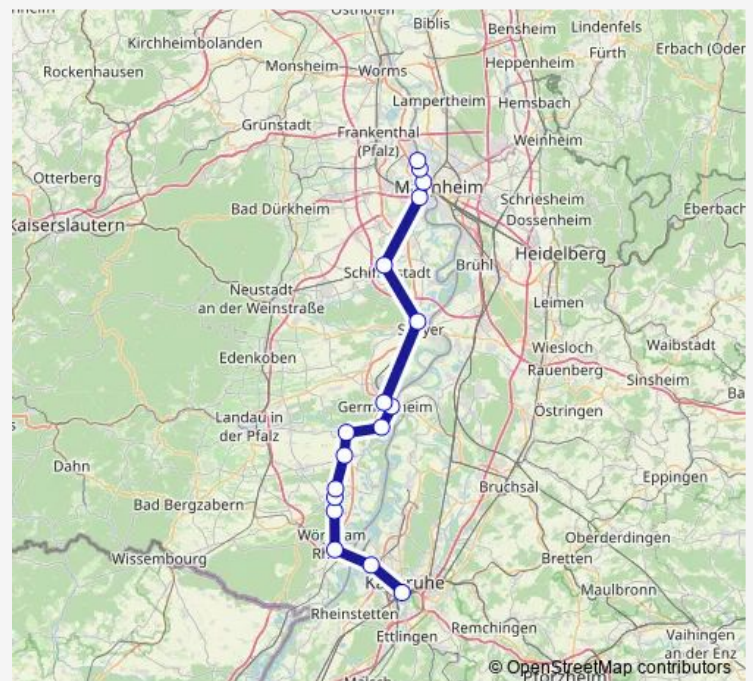

Suburban Railway S44

[Go to website](#)

Direction

Basf, Bahnhof Nord — Ludwigshafen, Hauptbahnhof

4 stops

[Open route schedule](#)

Basf, Bahnhof Nord

Basf, Bahnhof Mitte

Basf, Bahnhof Süd

Ludwigshafen, Hauptbahnhof

Route schedule

Basf, Bahnhof Nord — Ludwigshafen, Hauptbahnhof

Monday 15:53-18:45

Tuesday 15:53-18:45

Wednesday 15:53-18:45

Thursday 15:53-18:45

Friday 15:53-18:45

Saturday —

Sunday —

Route info

Direction: Basf, Bahnhof Nord

Stops: 4

Trip Duration: 0 hour 11 min

■ S44

Direction

Basf, Bahnhof Nord — Ludwigshafen, Hauptbahnhof

4 stops

[Open route schedule](#)

Basf, Bahnhof Nord

Basf, Bahnhof Mitte

Basf, Bahnhof Süd

Ludwigshafen, Hauptbahnhof