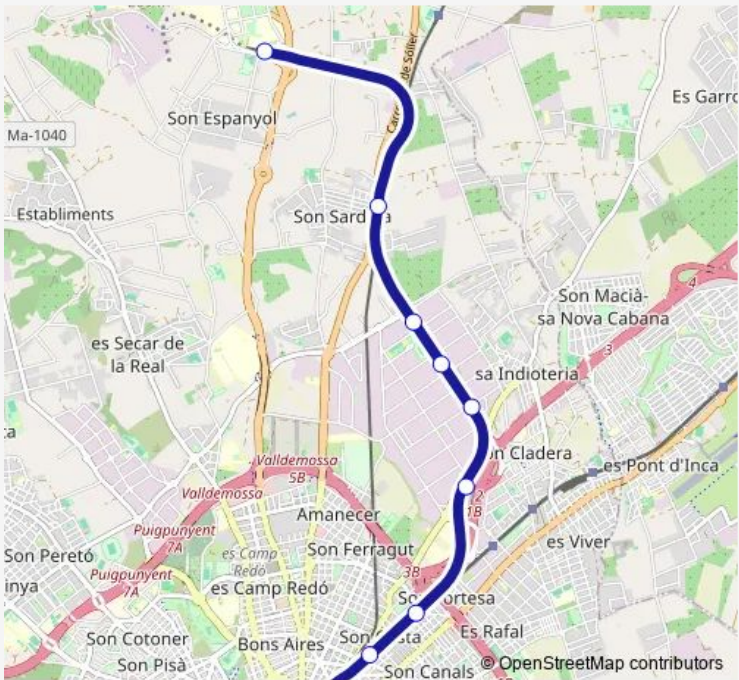

Metro M1 Metro Uib

[Go to website](#)

Direction
 UIB Estació (309) — Estació Intermodal (301)
 9 stops
[Open route schedule](#)

- UIB Estació (309)
- Son Sardina Estació (308)
- Camí dels Reis Estació (307)
- Gran Via Asima Estació (306)
- Son Castelló Estació (305)
- Son Fuster Vell Estació (304)
- Son Costa - Son Fortesa Estació (303)
- Jacint Verdaguer Estació (302)
- Estació Intermodal (301)

Route schedule
 UIB Estació (309) — Estació Intermodal (301)

Monday	06:55-21:55
Tuesday	06:55-21:55
Wednesday	06:55-21:55
Thursday	06:55-21:55
Friday	06:55-21:55
Saturday	07:20-14:50
Sunday	—

Route info
 Direction: UIB Estació (309)
 Stops: 9
 Trip Duration: 0 hour 13 min

Direction

Estació Intermodal (301) — UIB Estació (309)

9 stops

[Open route schedule](#)

Estació Intermodal (301)

Jacint Verdaguer Estació (302)

Son Costa - Son Fortesa Estació (303)

Son Fuster Vell Estació (304)

Tuesday 06:35-21:35

Wednesday 06:35-21:35

Thursday 06:35-21:35

Friday 06:35-21:35

Saturday 07:00-14:30

Sunday —

Route info

Direction: Estació Intermodal (301)