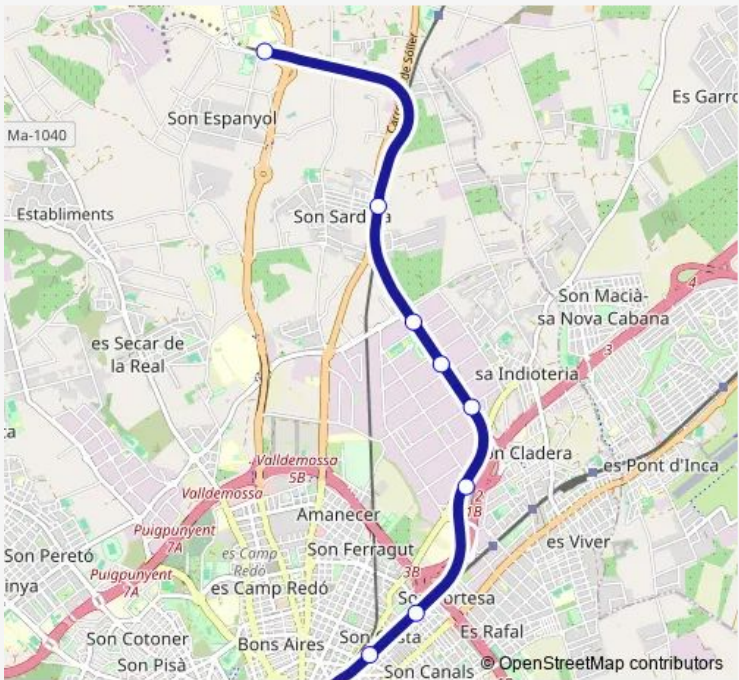

**Metro M1 Metro Uib**

[Go to website](#)

**Direction**  
 UIB Estació (309) — Estació Intermodal (301)  
 9 stops  
[Open route schedule](#)

- UIB Estació (309)
- Son Sardina Estació (308)
- Camí dels Reis Estació (307)
- Gran Via Asima Estació (306)
- Son Castelló Estació (305)
- Son Fuster Vell Estació (304)
- Son Costa - Son Fortesa Estació (303)
- Jacint Verdaguer Estació (302)
- Estació Intermodal (301)

**Route schedule**  
 UIB Estació (309) — Estació Intermodal (301)

Monday	06:55-21:55
Tuesday	06:55-21:55
Wednesday	06:55-21:55
Thursday	06:55-21:55
Friday	06:55-21:55
Saturday	07:20-14:50
Sunday	—

**Route info**  
 Direction: UIB Estació (309)  
 Stops: 9  
 Trip Duration: 0 hour 13 min

## Direction

Estació Intermodal (301) — UIB Estació (309)

9 stops

[Open route schedule](#)

Estació Intermodal (301)

Jacint Verdaguer Estació (302)

Son Costa - Son Fortesa Estació (303)

Son Fuster Vell Estació (304)

## Route info

Direction: Estació Intermodal (301)

Stops: 9

Trip Duration: 0 hour 13 min

M1 Metro time schedules and route maps are available in an offline PDF at [busmaps.com](https://busmaps.com). Use the [busmaps.com](https://busmaps.com) website to see live bus times, train schedule or subway schedule, and step-by-step directions for all public transit in Palma