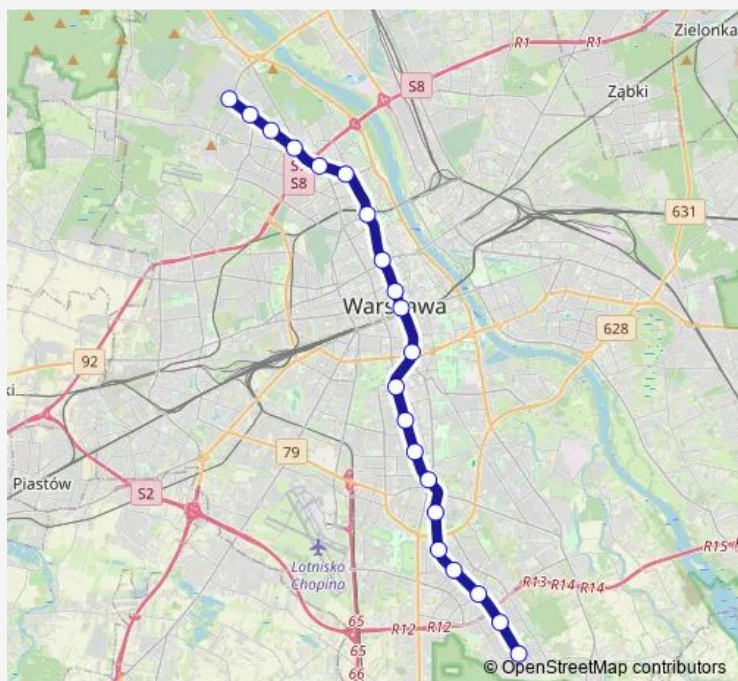

Metro M1 Kabaty – Młociny

[Go to website](#)

**Direction**

Kabaty — Młociny

21 stops

[Open route schedule](#)

- Kabaty
- Natolin
- Imielin
- Stokłosy
- Ursynów
- Służew
- Wilanowska
- Wierzbno
- Raławicka
- Pole Mokotowskie
- Politechnika
- Centrum
- Świętokrzyska
- Ratusz Arsenal
- Dworzec Gdański
- Plac Wilsona
- Marymont
- Słodowiec
- Stare Bielany
- Wawrzyszew
- Młociny

Route schedule

Kabaty — Młociny

Monday	00:00
Tuesday	00:00
Wednesday	00:00
Thursday	00:00
Friday	00:00
Saturday	00:00
Sunday	00:00

Route info

Direction: Kabaty

Stops: 21

Trip Duration: 0 hour 39 min

M1 — Kabaty – Młociny

## Direction

Młociny — Kabaty

21 stops

[Open route schedule](#)

Młociny

Wawrzyszew

Stare Bielany

Słodowiec

Marymont

Plac Wilsona

Dworzec Gdański

Ratusz Arsenal

Świętokrzyska

Centrum

Politechnika

Pole Mokotowskie