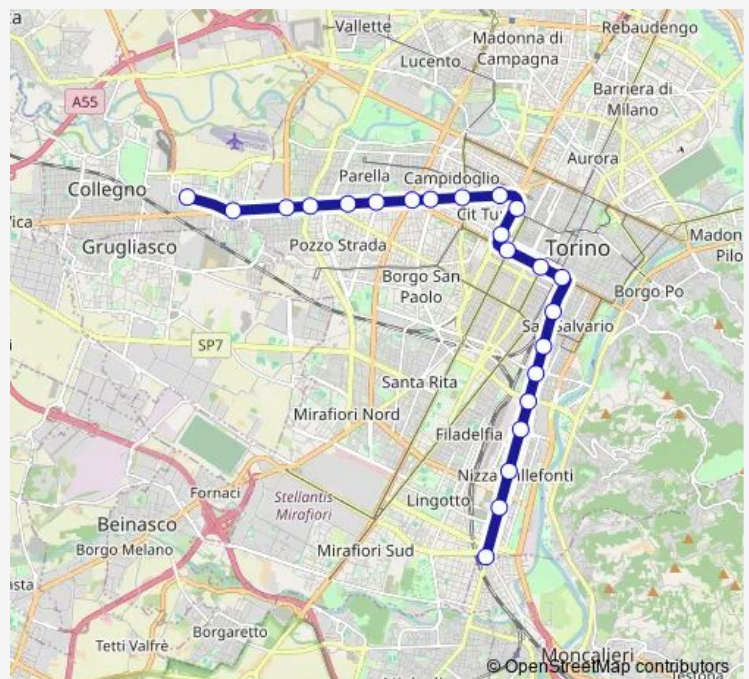

Metro Marche

Metro Massaua

Metro Pozzo Strada

Metro Monte Grappa

Metro Rivoli

Metro Racconigi

Metro Bernini

Metro Principi Acaja

Metro XVIII Dicembre

Metro Porta Susa

Metro Vinzaglio

Metro RE Umberto

Metro Porta Nuova

Metro Marconi

Metro Nizza

Metro Dante

Route info

Direction: Metro Fermi

Stops: 23

Trip Duration: 0 hour 33 min

M1 — metropolitana, stazione Fermi (Collegno) - stazione Bengasi

Metro Italia61

Metro Bengasi

Direction

Metro Dante

Metro Nizza

Metro Marconi

Metro Porta Nuova

Metro RE Umberto

Metro Vinzaglio

Metro Porta Susa

Metro XVIII Dicembre