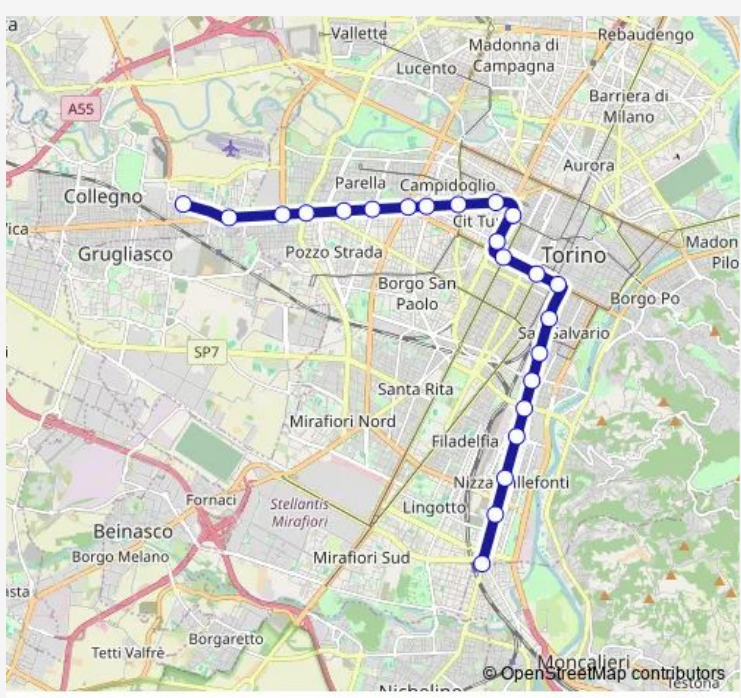

Metro M1 metropolitana, stazione Fermi (Collegno) - stazione Bengasi

[Go to website](#)

Direction
 Metro Fermi — Metro Bengasi
 23 stops
[Open route schedule](#)

- Metro Fermi
- Metro Paradiso
- Metro Marche
- Metro Massaua
- Metro Pozzo Strada
- Metro Monte Grappa
- Metro Rivoli
- Metro Racconigi
- Metro Bernini
- Metro Principi Acaja
- Metro XVIII Dicembre
- Metro Porta Susa
- Metro Vinzaglio
- Metro RE Umberto
- Metro Porta Nuova
- Metro Marconi
- Metro Nizza
- Metro Dante
- Metro Carducci
- Metro Spezia
- Metro Lingotto

Route schedule
 Metro Fermi — Metro Bengasi

Monday	05:22-21:29
Tuesday	05:22-21:29
Wednesday	05:22-21:29
Thursday	05:22-21:29
Friday	05:22-00:51 ⁺¹
Saturday	05:22-00:59 ⁺¹
Sunday	06:52-21:22

Route info
 Direction: Metro Fermi
 Stops: 23
 Trip Duration: 0 hour 33 min

Metro Italia61

Metro Bengasi

Direction

Metro Bengasi — Metro Fermi

23 stops

[Open route schedule](#)

Metro Bengasi

Metro Italia61

Metro Vinzaglio

Metro Porta Susa

Metro XVIII Dicembre

Metro Principi Acaja

Metro Bernini

Metro Racconigi

Metro Rivoli

Metro Monte Grappa