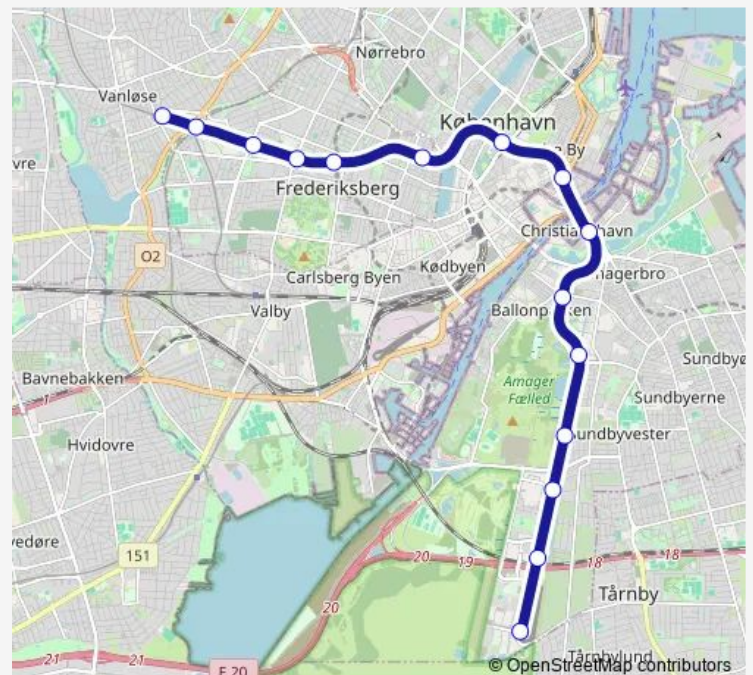

Metro M1

[Go to website](#)

Direction

Vestamager St. (Metro) — Vanløse St. (Metro)

15 stops

[Open route schedule](#)

Vestamager St. (Metro)

Ørestad St. (Metro)

Bella Center St. (Metro)

Sundby St. (Metro)

DR Byen St. (Metro)

Islands Brygge St. (Metro)

Christianshavn St. (Metro)

Kongens Nytorv St. (Metro)

Nørreport St. (Metro)

Forum St. (Metro)

Frederiksberg St. (Metro)

Fasanvej St. (Metro)

Lindervang St. (Metro)

Flintholm St. (Metro)

Vanløse St. (Metro)

Route schedule

Vestamager St. (Metro) — Vanløse St. (Metro)

Monday	00:03-23:57
Tuesday	00:03-23:57
Wednesday	00:03-23:57
Thursday	00:02-23:57
Friday	00:03-23:57
Saturday	00:09-24:00
Sunday	00:09-23:58

Route info

Direction: Vestamager St. (Metro)

Stops: 15

Trip Duration: 0 hour 25 min

■ M1

Direction

Vanløse St. (Metro) — Vestamager St. (Metro)

15 stops