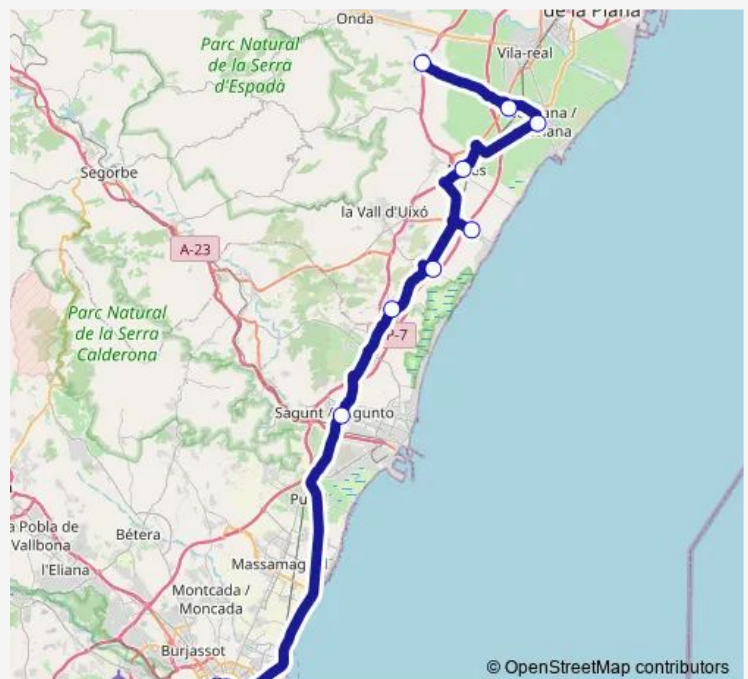

Bus L5B Betxí-Borriana-València

[Go to website](#)

Direction

av. J. Dualde 9 [Betxí] — Estació Autobusos València

11 stops

[Open route schedule](#)

av. J. Dualde 9 [Betxí]

c. Miguel Indurain 2 [Alqueries, les]

Ronda Pedro IV n.º 47 [Borriana]

C/ San Bartolomé, 56 [Nules]

Camí la Vall 108 [Moncofa]

Xilxes [Xilxes]

av. País Valencià 17 [Almenara]

Av. País Valencià, 33 - Renfe [Sagunt]

C. Clariano, 36 front

av. Blasco Ibáñez – Clínic [València]

Saturday —

Sunday —

Route info

Direction: av. J. Dualde 9 [Betxí]

Stops: 11

Trip Duration: 1 hour 20 min

© OpenStreetMap contributors

L5B — Betxí-Borriana-València

BusMaps

Direction

Estació Autobusos València — av. J. Dualde 9 [Betxí]

11 stops

[Open route schedule](#)

Estació Autobusos València

Av. Blasco Ibáñez, 28

C. Clariano, 36