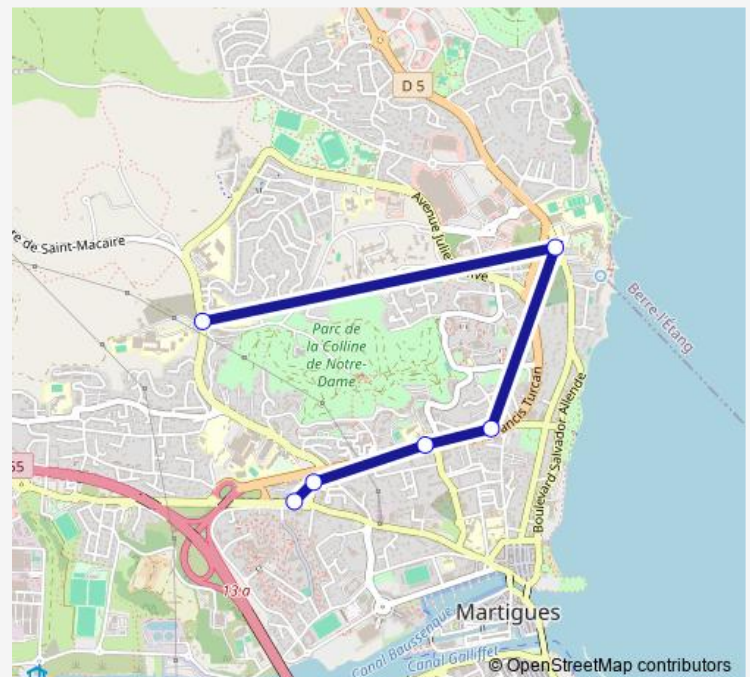

Les Lauriers

Moulin de France

Route schedule

Lycée Jean Lurçat — Moulin de France

Monday 17:05-18:05

Tuesday 17:05-18:05

Wednesday 12:35

Thursday 17:05-18:05

Friday 17:05-18:05

Saturday —

Sunday —

Route info

Direction: Lycée Jean Lurçat

Stops: 6

Trip Duration: 0 hour 18 min

5222 — Lycées P Langevin J Lurcat

Direction

Gare de Croix Sainte — Lycée Jean Lurçat

11 stops

[Open route schedule](#)

Gare de Croix Sainte

Mairie Annexe

Moulin de France

Les Lauriers