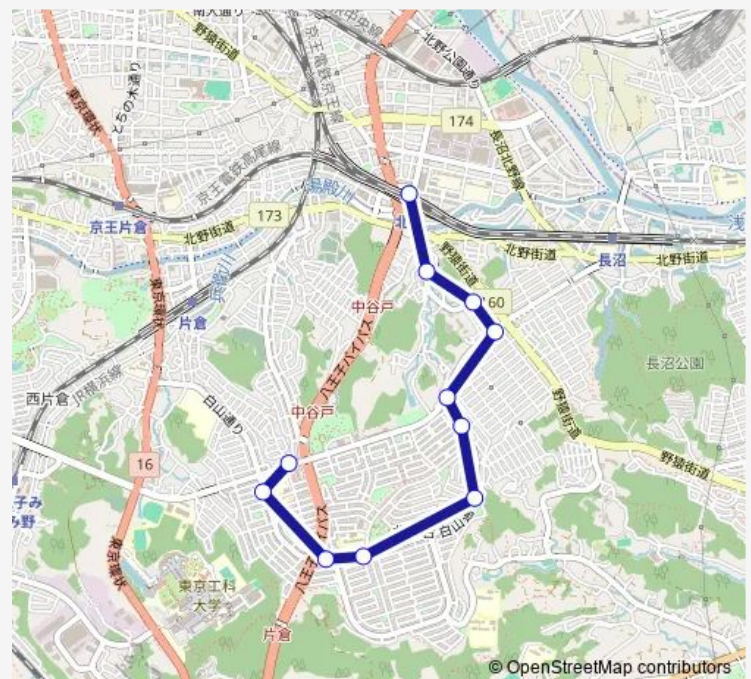

Direction

北野駅北口 — 片倉台

11 stops

[Open route schedule](#)

北野駅北口

打越弁財天入口

多摩丘陵

絹ヶ丘団地入口

北野駅北口 — 片倉台

Monday 07:59-08:37

Tuesday —

Wednesday 07:59-08:37

Thursday 07:59-08:37

Friday —

Saturday 07:59-08:38

Sunday 07:59-08:37

Route info

Direction: 北野駅北口

Stops: 11

Trip Duration: 0 hour 12 min

Direction

片倉台 — 北野駅北口

13 stops

[Open route schedule](#)

Tuesday —

Wednesday 07:52-08:13

Thursday 07:52-08:13

Friday —

Saturday 07:51-08:13

Sunday 07:52-08:13

Route info

Direction: 片倉台