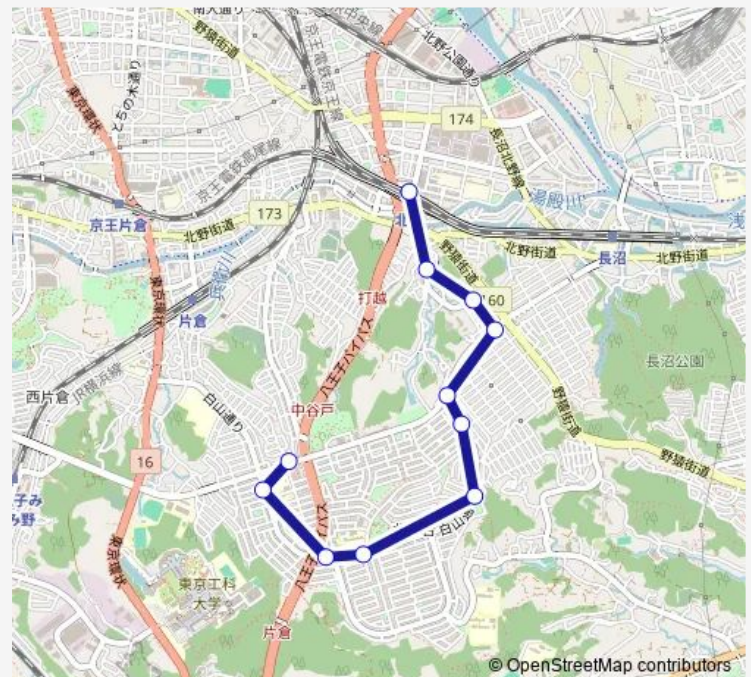

### Direction

北野駅北口 — 片倉台

11 stops

[Open route schedule](#)

北野駅北口

打越弁財天入口

多摩丘陵

絹ヶ丘団地入口

### Route schedule

北野駅北口 — 片倉台

Monday	07:59-08:37
Tuesday	—
Wednesday	07:59-08:37
Thursday	07:59-08:37
Friday	—
Saturday	07:59-08:38
Sunday	07:59-08:37

### Route info

Direction: 北野駅北口

Stops: 11

Trip Duration: 0 hour 12 min

## Direction

片倉台 — 北野駅北口

13 stops

[Open route schedule](#)

片倉台

片倉台小学校

片倉台小学校西

坂上(八王子市)