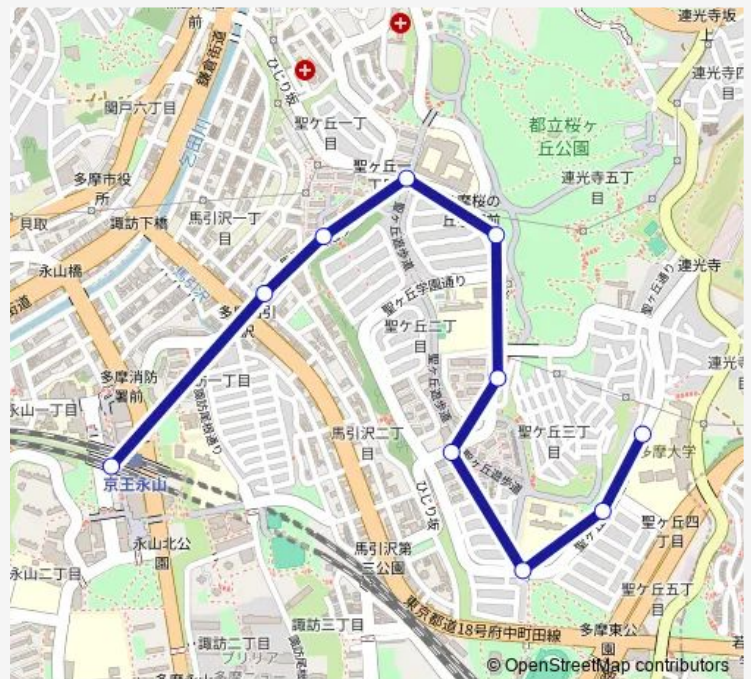

Direction

聖ヶ丘団地 — 永山駅

10 stops

[Open route schedule](#)

聖ヶ丘団地

多摩大学

陸上競技場入口

聖ヶ丘センター

Monday 06:08-22:10

Tuesday 06:08-22:00

Wednesday 06:08-22:10

Thursday 06:08-22:10

Friday 06:08-22:00

Saturday 06:39-22:10

Sunday 06:39-22:10

Route info

Direction: 聖ヶ丘団地

Stops: 10

Trip Duration: 0 hour 12 min

Direction

永山駅 — 聖ヶ丘団地

10 stops

[Open route schedule](#)

永山駅