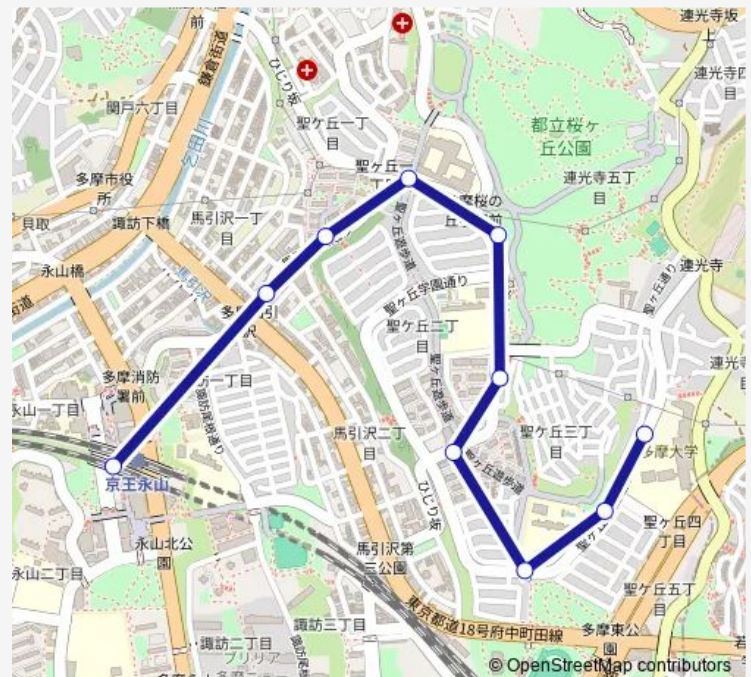

Direction

聖ヶ丘団地 — 永山駅

10 stops

[Open route schedule](#)

聖ヶ丘団地

多摩大学

陸上競技場入口

聖ヶ丘センター

Monday 06:08-22:10

Tuesday 06:08-22:00

Wednesday 06:08-22:10

Thursday 06:08-22:10

Friday 06:08-22:00

Saturday 06:39-22:10

Sunday 06:39-22:10

Route info

Direction: 聖ヶ丘団地

Stops: 10

Trip Duration: 0 hour 11 min

Direction

undefined — undefined

0 stops

[Open route schedule](#)

Route schedule

undefined — undefined

Monday	06:25-22:28
Tuesday	06:25-22:25
Wednesday	06:25-22:28
Thursday	06:25-22:28
Friday	06:25-22:25
Saturday	21:08-22:28
Sunday	21:08-22:28

Route info

Direction:

Stops: 0

Trip Duration: – min