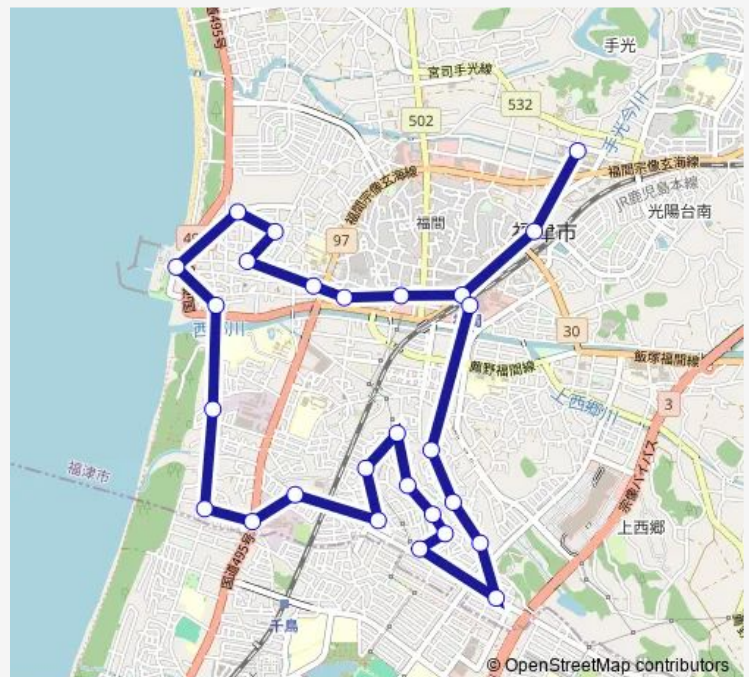

格納庫前

Route schedule

ふくとびあ — Jr福間駅さいごう口

Monday 18:15

Tuesday —

Wednesday 18:15

Thursday —

Friday 18:15

Saturday —

Sunday —

Route info

Direction: ふくとびあ

Stops: 27

Trip Duration: 0 hour 40 min

有弥の里 1 丁目

有弥の里 2 丁目