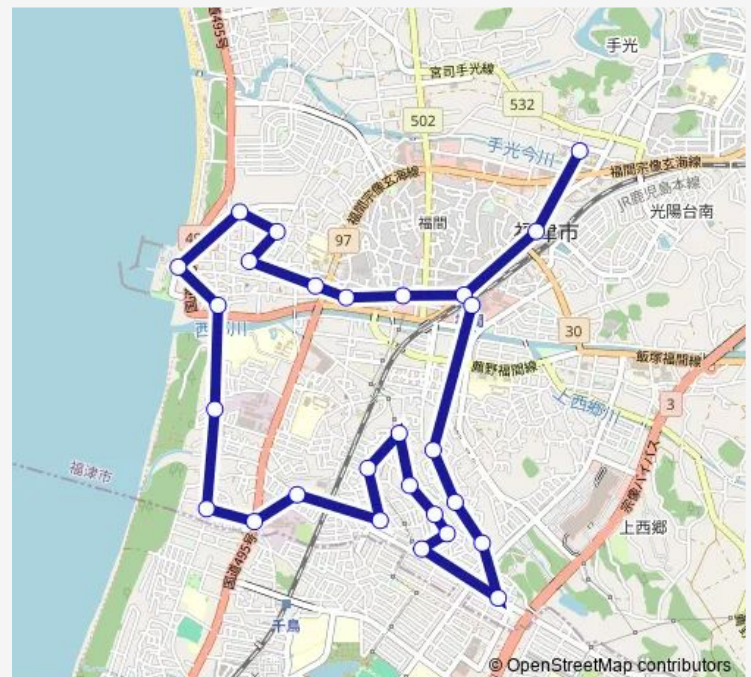

格納庫前

Route schedule

ふくとびあ — Jr福間駅さいごう口

Monday 18:15

Tuesday —

Wednesday 18:15

Thursday —

Friday 18:15

Saturday —

Sunday —

Route info

Direction: ふくとびあ

Stops: 27

Trip Duration: 0 hour 40 min

有弥の里 1 丁目

有弥の里 2 丁目