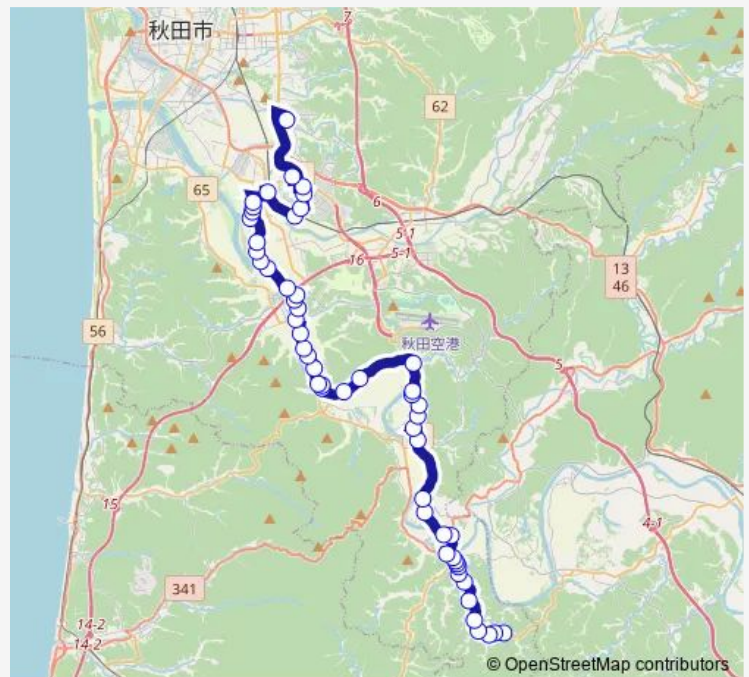

Bus 南部線雄和bコース (日赤ーシルバーエリアー命ヶ沢)

[Go to website](#)

Direction

命ヶ沢 — 日赤病院前

53 stops

[Open route schedule](#)

- 命ヶ沢
- 萱ヶ沢上丁
- 萱ヶ沢下丁
- 大台入口
- 萱ヶ沢入口
- 碓田
- クネソエ
- 砂村入口
- 旧大正寺小学校前
- 旧大正寺郵便局前
- 新波
- 新波中央
- 雄和診療所前
- 向野上丁
- 向野下丁
- 左手子入口
- 左手子会館前
- 金ヶ崎 (雄和)
- 太子前
- 野中 (雄和)
- 駐在所前

Route schedule

命ヶ沢 — 日赤病院前

Monday	09:02
Tuesday	09:02
Wednesday	09:02
Thursday	09:02
Friday	09:02
Saturday	—
Sunday	—

Route info

Direction: 命ヶ沢

Stops: 53

Trip Duration: 1 hour 13 min

中央保育所前

旧種平小学校前

平尾鳥入口

糠塚華の里

妙法入口

雄和郵便局前

雄和市民サービスセンター

雄和市民サービスセンター前

石田