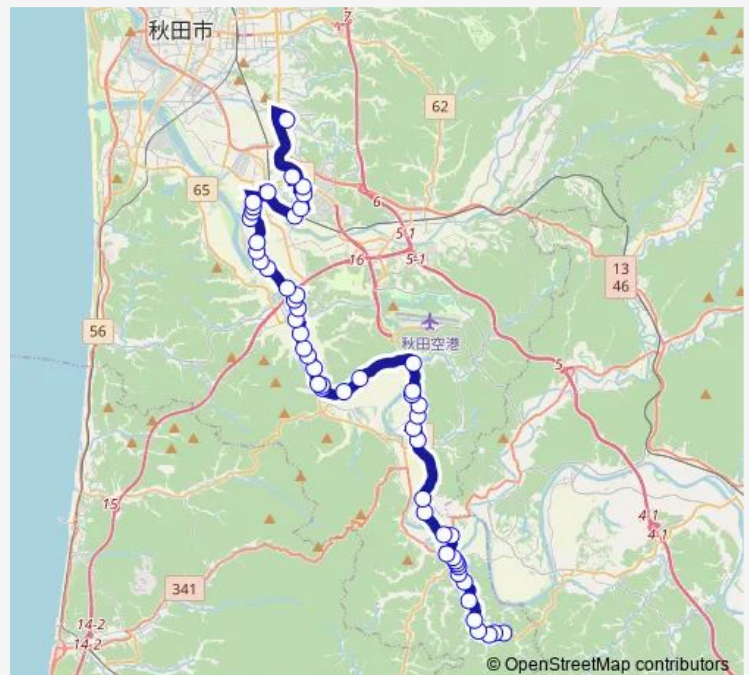

Bus 南部線雄和bコース (日赤ーシルバーエリアー命ヶ沢)

[Go to website](#)

Direction

命ヶ沢 — 日赤病院前

53 stops

[Open route schedule](#)

- 命ヶ沢
- 萱ヶ沢上丁
- 萱ヶ沢下丁
- 大台入口
- 萱ヶ沢入口
- 碓田
- クネソエ
- 砂村入口
- 旧大正寺小学校前
- 旧大正寺郵便局前
- 新波
- 新波中央
- 雄和診療所前
- 向野上丁
- 向野下丁
- 左手子入口
- 左手子会館前
- 金ヶ崎 (雄和)
- 太子前
- 野中 (雄和)
- 駐在所前

Route schedule

命ヶ沢 — 日赤病院前

Monday	09:02
Tuesday	09:02
Wednesday	09:02
Thursday	09:02
Friday	09:02
Saturday	—
Sunday	—

Route info

Direction: 命ヶ沢

Stops: 53

Trip Duration: 1 hour 13 min

中央保育所前

旧種平小学校前

平尾鳥入口

糠塚華の里

妙法入口

雄和郵便局前

雄和市民サービスセンター

雄和市民サービスセンター前

石田