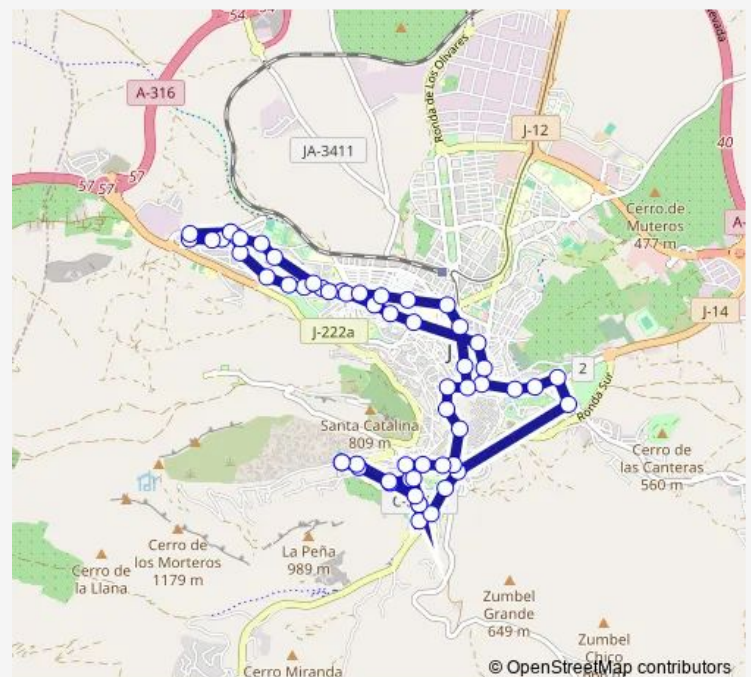

Direction

El Tomillo — El Tomillo

57 stops

[Open route schedule](#)

El Tomillo

Acho Tiro Bajada

Ctra. Circunvalación-F.A Rojas

Circuncalacion Esquina Azpitar

Avda. Andalucia. 78

Route schedule

El Tomillo — El Tomillo

Monday 06:50-21:35

Tuesday 06:50-21:35

Wednesday 06:50-21:35

Thursday 06:50-21:35

Friday 06:50-21:35

Saturday 07:25-21:22

Sunday —

Route info

Direction: El Tomillo

Stops: 57

Trip Duration: 1 hour 10 min

Avda. Andalucia. 92

Avda. Andalucia. 106

Urb. Azahar - Calle Nogal 6

Urb. Azahar - Calle Nogal 62

C/Roble 64

C/Roble 106

C/Roble 122 A

C/Roble 180

C/Aparejadores 1ª

C/Aparejadores 2ª