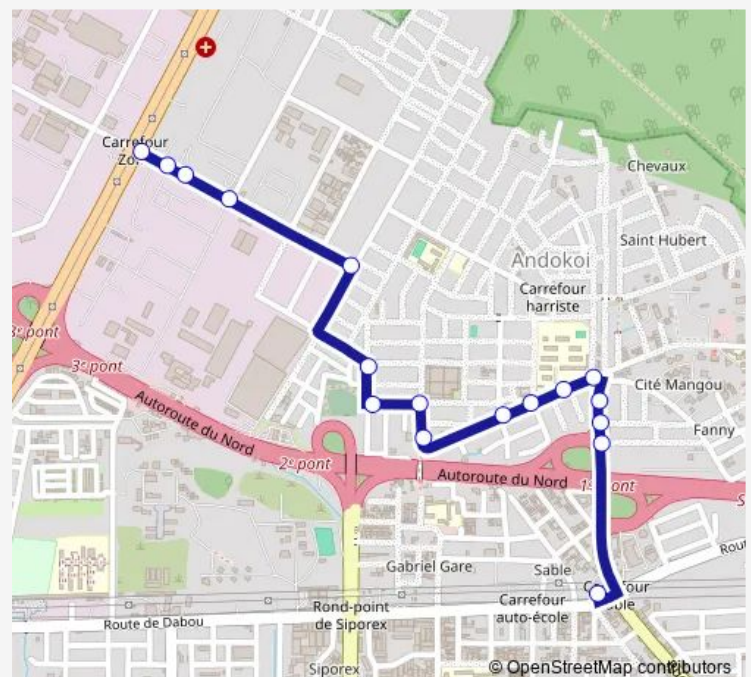

Pharmacie Les Ecluses

Direction de la Sotra

Zone Industrielle

Pharmacie La Délivrance

Carrefour Zone

### Route schedule

Gare Sable Nouveau Goudron — Carrefour Zone

Monday 06:00

Tuesday 06:00

Wednesday 06:00

Thursday 06:00

Friday 06:00

Saturday 06:00

### Route info

Direction: Gare Sable Nouveau Goudron

Stops: 17

Trip Duration: 0 hour 15 min

## Direction

Carrefour Zone — Gare Sable Nouveau Goudron

19 stops

[Open route schedule](#)

Carrefour Zone

Pharmacie La Délivrance

Direction de la Sotra

Pharmacie Les Ecluses