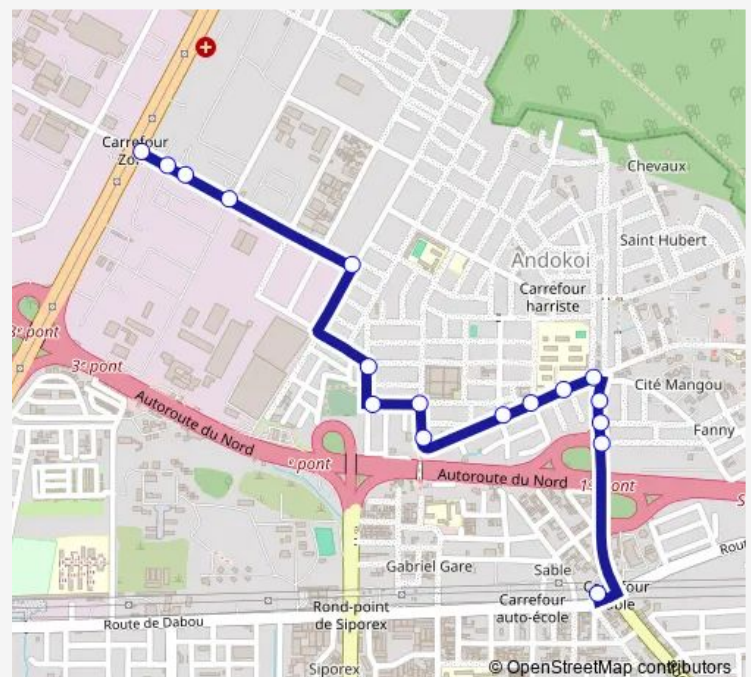

Pharmacie Les Ecluses

Direction de la Sotra

Zone Industrielle

Pharmacie La Délivrance

Carrefour Zone

Route schedule

Gare Sable Nouveau Goudron — Carrefour Zone

Monday 06:00

Tuesday 06:00

Wednesday 06:00

Thursday 06:00

Friday 06:00

Saturday 06:00

Sunday 06:00

Route info

Direction: Gare Sable Nouveau Goudron

Stops: 17

Trip Duration: 0 hour 15 min

Direction

Carrefour Zone — Gare Sable Nouveau Goudron

19 stops

[Open route schedule](#)

Carrefour Zone

Pharmacie La Délivrance

Pharmacie Sainte Marie

Coopec

Mosquée

Lycée Andokoi

Centre Ivoire Couture

1er Pont

Première Station

Sable