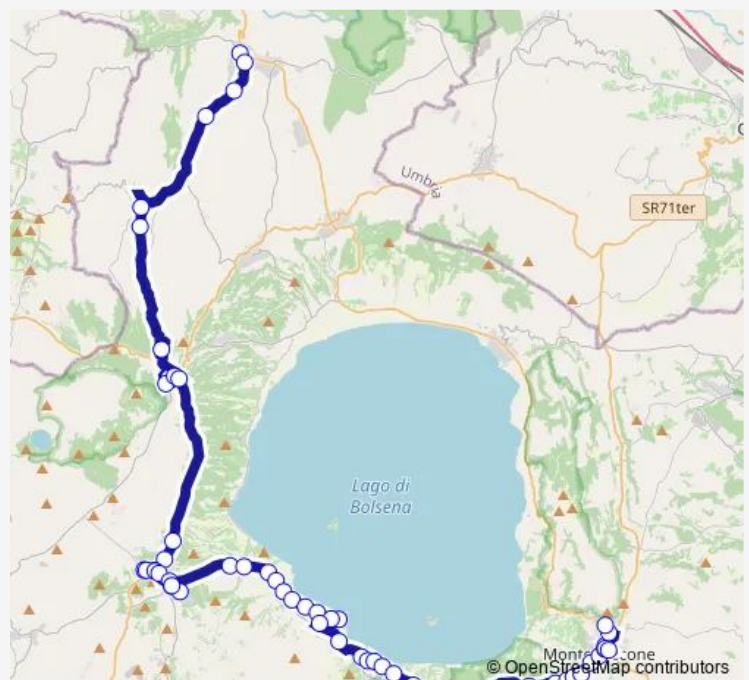

**Direction**

ACQUAPENDENTE | Ist. OMNICOMPRESIVO  
LEONARDO DA VINCI # f847 — Montefiascone | Via  
Salotti Via Moro # f601

56 stops

[Open route schedule](#)

ACQUAPENDENTE | Ist. OMNICOMPRESIVO  
LEONARDO DA VINCI # f847

Route schedule

ACQUAPENDENTE | Ist. OMNICOMPRESIVO  
LEONARDO DA VINCI # f847 — Montefiascone | Via  
Salotti Via Moro # f601

Monday	13:30
Tuesday	13:30
Wednesday	—
Thursday	13:30
Friday	13:30
Saturday	13:30
Sunday	—

Route info

Direction: ACQUAPENDENTE | Ist. OMNICOMPRESIVO  
LEONARDO DA VINCI # f847

Stops: 56

Trip Duration: 1 hour 15 min

Valentano | Via Moro # f525

Valentano | Felceti # f526

Valentano | Via Moro # f527