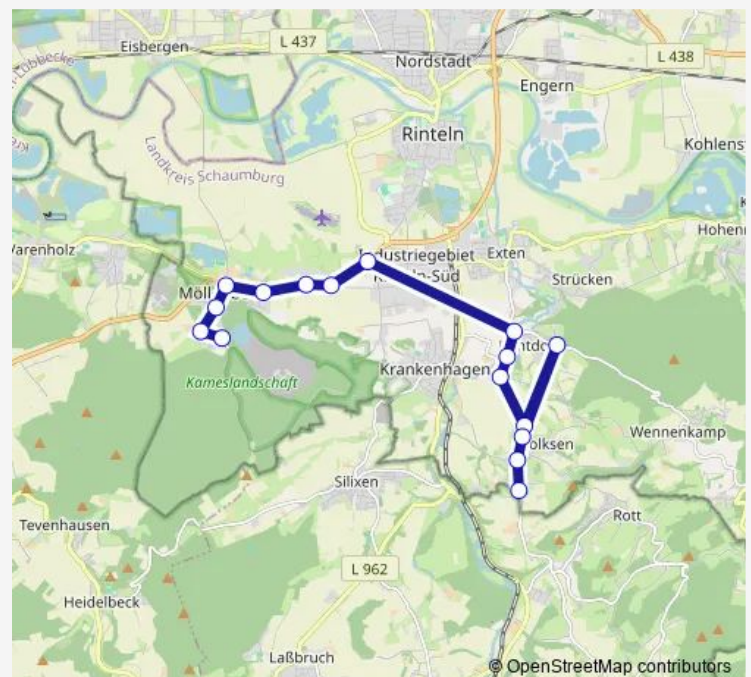

Exten Kehl

Exten Post

Exten Schule

Rinteln-Exten Bahnhof Rinteln-Süd

Rinteln Braasstraße

Rinteln Am Stumpfen Turm

Rinteln, Detmolder Straße

Rinteln, Große Tonkuhle

Rinteln Friedhof

Rinteln Schulzentrum

Rinteln Hallenbad

Route schedule

Rinteln-Möllenbeck Forsthaus — Todenmann Wanderersruh

Monday	19:25-00:25 ⁺¹
Tuesday	19:25-00:25 ⁺¹
Wednesday	19:25-00:25 ⁺¹
Thursday	19:25-00:25 ⁺¹
Friday	19:25-00:25 ⁺¹
Saturday	13:25-00:25 ⁺¹
Sunday	09:25-00:25 ⁺¹

Route info

Direction: Rinteln-Möllenbeck Forsthaus

Stops: 72

Trip Duration: 0 hour 11 min

814Ast

Rinteln Burgfeldsweide

Rinteln, Friedr-Wilh.-Ande-Str

Rinteln Extertalstraße

Rinteln Kollegienplatz

Rinteln Seetor

Rinteln Agentur für Arbeit

Rinteln Kurhessenweg

Rinteln Am Steinanger

Rinteln Doktorsee

Rinteln Pferdemarkt

Rinteln Bünte Brücke