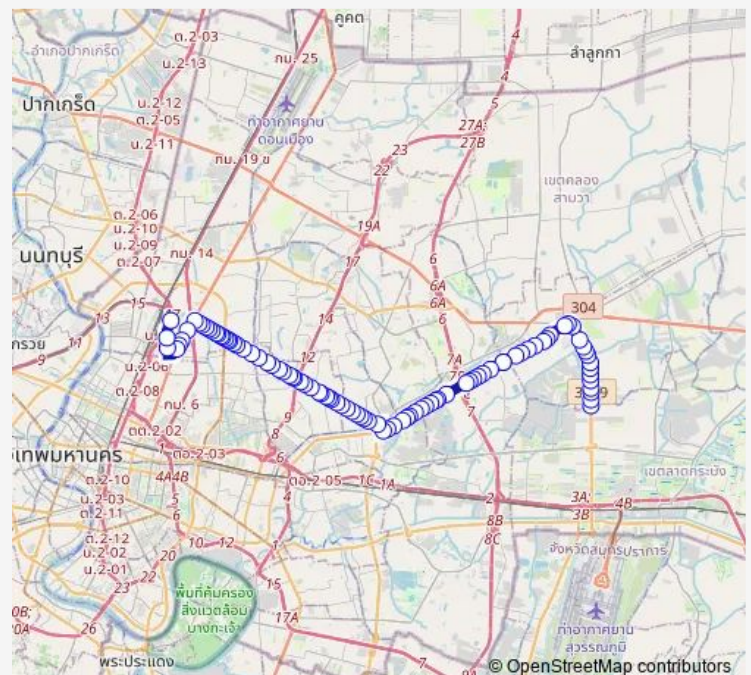

เคหะรามคำแหง;Ramkhamhaeng Community Housing

ตรงข้ามโลตัสสุขาภิบาล 3;Opposite Lotus's Sukhaphibal 3

หมู่บ้านปรีชา 9;Pricha 9 village

หมู่บ้านบัวขาว;Buakhao village

Route schedule

จุดขึ้นลง;visual stop — จุดขึ้นลง;visual stop

Monday 00:00

Tuesday 00:00

Wednesday 00:00

Thursday 00:00

Friday 00:00

Saturday 00:00

Sunday 00:00

Route info

Direction: จุดขึ้นลง;visual stop

Stops: 92

Trip Duration: 1 hour 53 min

■ ต.111 — หมู่บ้านพุนสินธานี - สถานีขนส่งผู้โดยสารกรุงเทพมหานคร (จตุจักร);Phun Sin Thani Village...

โรงเรียนเทพอักษร;Thep Aksorn School