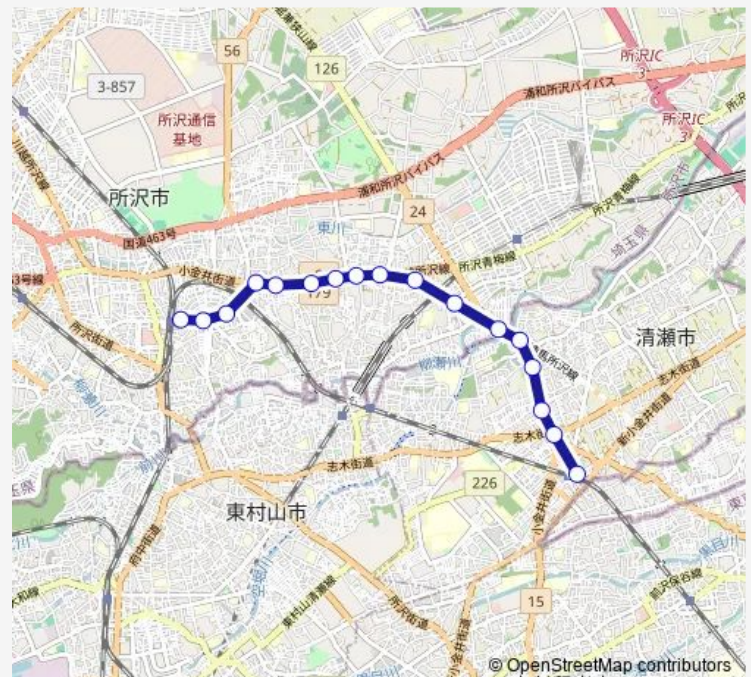

Tuesday 06:00-22:45

Wednesday 06:00-22:45

Thursday 06:00-22:45

Friday 06:00-22:45

Saturday 06:10-22:40

Sunday 06:20-22:10

Route info

Direction: 所沢駅東口

Stops: 17

Trip Duration: 0 hour 31 min

Direction

清瀬駅北口 — 所沢駅東口

17 stops

[Open route schedule](#)

清瀬駅北口

清瀬郵便局