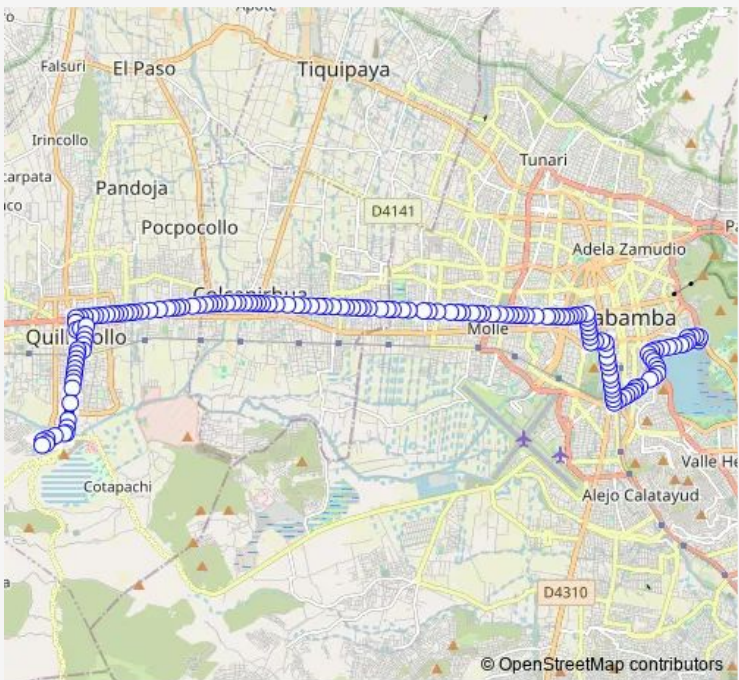

Bus Q Microbus Q: Avenida Circuito Bolivia → Villa Urkupiña Calvario

[Go to website](#)

Direction
 Avenida Circuito Bolivia — innominada
 155 stops
[Open route schedule](#)

- Avenida Circuito Bolivia
- Rotonda 9 de Abril y Circuito Bolivia
- Avenida 9 de Abril
- Avenida 9 de Abril
- Avenida 9 de Abril y Calle E. Sourco
- Calle E. Sourco
- Avenida Circuito Bolivia
- Avenida Circuito Bolivia
- Avenida Circuito Bolivia
- Avenida Circuito Bolivia
- Avenida Circuito Bolivia
- Avenida Circuito Bolivia
- Avenida Circuito Bolivia
- Rotonda Circuito Bolivia y Oquendo
- Calle 16 de Julio y Avenida Circuito Bolivia
- Avenida Circuito Bolivia
- Avenida Circuito Bolivia
- Avenida Circuito Bolivia
- Avenida 6 de Agosto
- Avenida 6 de Agosto
- Avenida 6 de Agosto

Route schedule
 Avenida Circuito Bolivia — innominada

Monday	06:00-23:00
Tuesday	06:00-23:00
Wednesday	06:00-23:00
Thursday	06:00-23:00
Friday	06:00-23:00
Saturday	06:00-23:00
Sunday	06:00-23:00

Route info
 Direction: Avenida Circuito Bolivia
 Stops: 155
 Trip Duration: 0 hour 28 min

Avenida 6 de Agosto

Avenida Independencia

Avenida Independencia

Avenida Ayacucho

Avenida Ayacucho

Avenida Ayacucho

Avenida Ayacucho

Avenida Ayacucho

Avenida Ayacucho

Avenida Ayacucho y Calle Tarata

Avenida Ayacucho

Avenida Ayacucho

Avenida Aroma

Avenida Aroma

Avenida Aroma y Calle Tumusla

Calle Tumusla y Calle Ladislao Cabrera