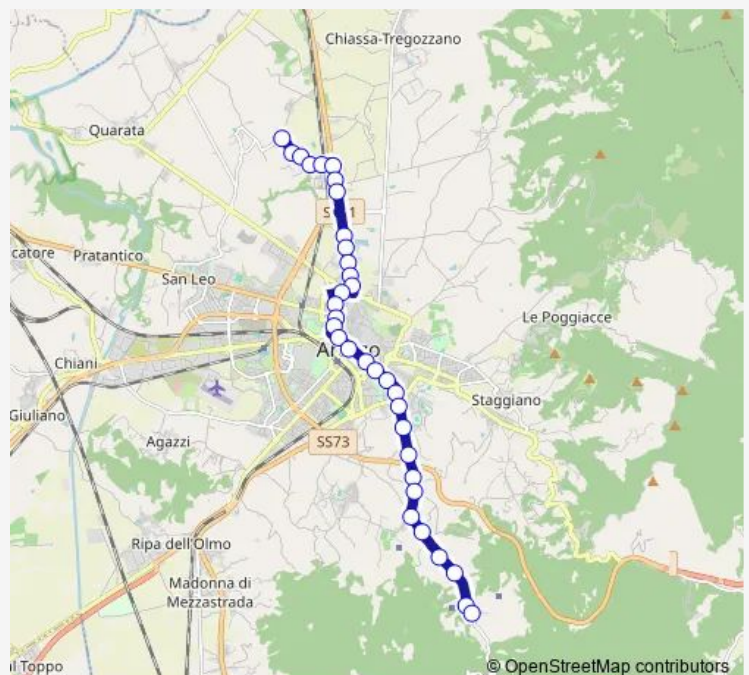

Bus Q Gragnone-Le Pietre-Via Roma-Patrignone-Stroppiello-Ceciliano-Vle S.Margherita-G.Monaco-Gragnone

[Go to website](#)

Direction

Sc Patrignone - Bivio Stroppiello — Gragnone

34 stops

[Open route schedule](#)

- Sc Patrignone - Bivio Stroppiello
- P.Zza Ceciliano Alto L. Chierici
- Sc Ceciliano 25 - Fontina
- Sc Ceciliano Opp 53 Opp Scuole Element.
- Sc Ceciliano Opp 63 Pas. Livello
- Sr71 87 - Case Nuove Ceciliano
- Sr71 25 Opp Str. Cadecio
- Sr71 - Rotatoria Vs Arezzo
- Sr71 5 - Podere Sperimentale
- Opp Centro Chirurgico Toscano
- V.Le S.Margherita 91 - Tucciarello
- V.Le S.Margherita Ang V. Fossombroni
- V.Le S.Margherita 25 Ang V. Benvenuti
- Via Emilia - Scuola
- Via Della Chimera 27 Ang Via Umbria
- Via Varchi 40 - San Lorentino
- Via B.Rossellino Dir. G.Monaco
- Via Petrarca 51
- Arezzo G.Monaco (Lato Assicurazioni)
- Via Crispi 66
- Viale Mecenate Opp. Incr. Via Accolti

Route schedule

Sc Patrignone - Bivio Stroppiello — Gragnone

Monday	—
Tuesday	—
Wednesday	—
Thursday	—
Friday	—
Saturday	06:43-15:44
Sunday	—

Route info

Direction: Sc Patrignone - Bivio Stroppiello

Stops: 34

Trip Duration: 0 hour 34 min

V.Le Mecenate Opp 40

Via B. Da Maiano (Ang. Via Tricca)

Arezzo Stadio

Arezzo Esso

Le Pietre

S.C. Del Bagnoro Vs Bagnoro

S.C. Del Bagnoro Vs Bagnoro (Opp Civ.25)