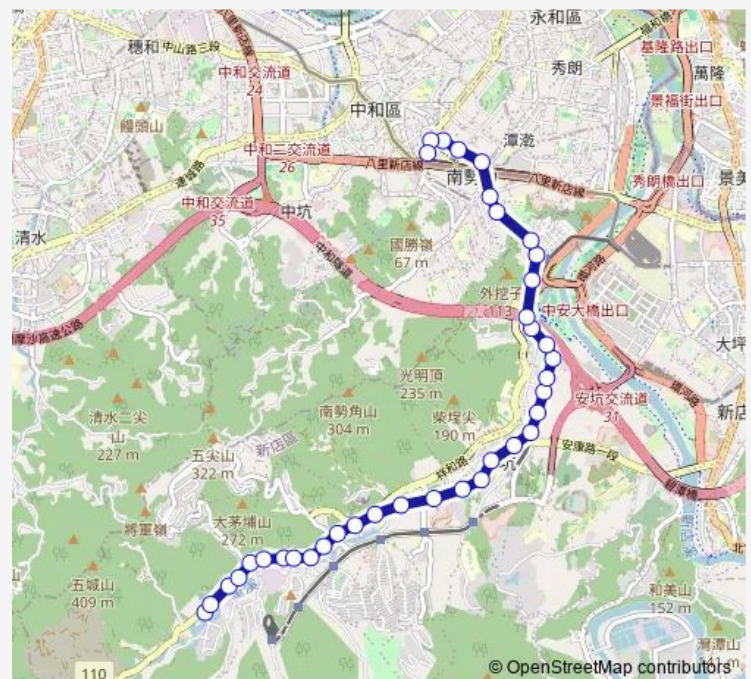

安康派出所

輕軌安康站

及人中學

Route schedule

錦秀路口 — 捷運景安站

Monday 05:30-22:30

Tuesday 05:30-22:30

Wednesday 05:30-22:30

Thursday 05:30-22:30

Friday 05:30-22:30

Saturday 06:00-22:30

Sunday 06:00-22:30

Route info

Direction: 錦秀路口

Stops: 37

Trip Duration: 12 hour 0 min

橘1 — 錦繡-捷運景安站

十四份

光華街口

輕軌陽光運動公園站

石頭厝

安和路二段

陽光運動公園(新店花市)

安和里