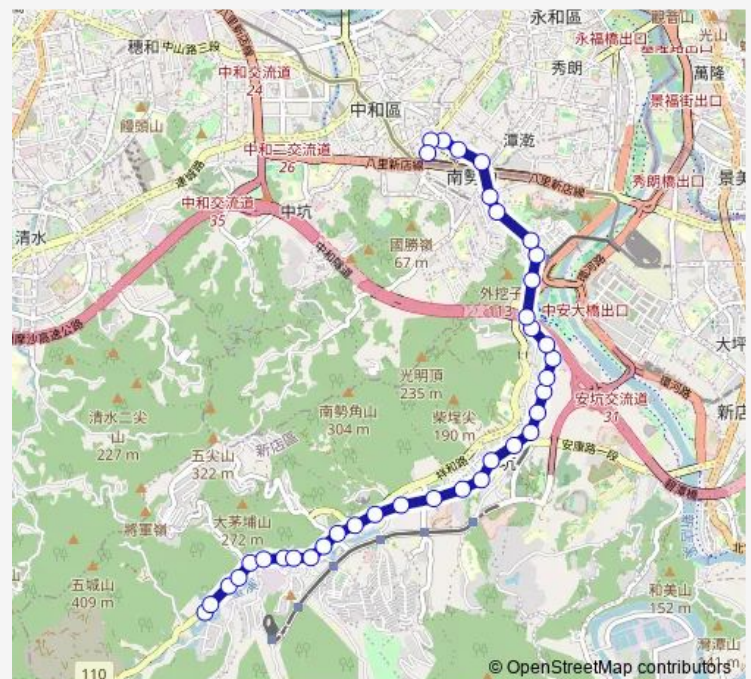

安康派出所

輕軌安康站

及人中學

Route schedule

錦秀路口 — 捷運景安站

Monday 05:30-22:30

Tuesday 05:30-22:30

Wednesday 05:30-22:30

Thursday 05:30-22:30

Friday 05:30-22:30

Saturday 06:00-22:30

Sunday 06:00-22:30

Route info

Direction: 錦秀路口

Stops: 37

Trip Duration: 12 hour 5 min

橘1 — 錦繡-捷運景安站

十四份

光華街口

輕軌陽光運動公園站

石頭厝

安和路二段

陽光運動公園(新店花市)

安和里