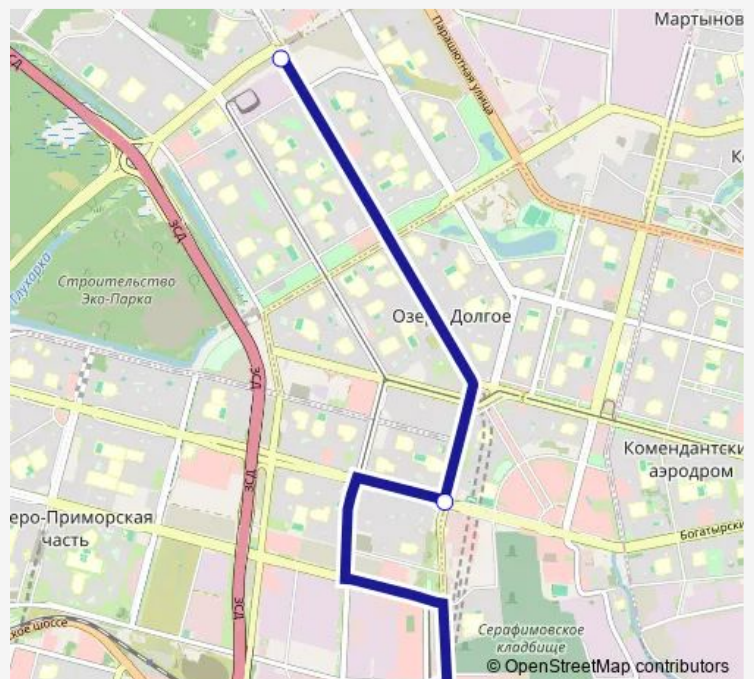

Bus K-23 станция метро Старая Деревня (Торфяная дор., д. 6) - Комендантский пр., д. 50, к. 5

[Go to website](#)**Direction**

Комендантский Пр., Угол Шуваловского Пр. —
Ст.Метро Старая Деревня Посадки/Высадки Нет

3 stops

[Open route schedule](#)

Комендантский Пр., Угол Шуваловского Пр.

Кт

Ст.Метро Старая Деревня Посадки/Высадки Нет

Route schedule

Комендантский Пр., Угол Шуваловского Пр. —
Ст.Метро Старая Деревня Посадки/Высадки Нет

Monday	06:48-22:28
Tuesday	06:48-22:28
Wednesday	06:48-22:28
Thursday	06:48-22:28
Friday	06:48-22:28
Saturday	07:18-21:59
Sunday	07:18-21:59

Route info

Direction: Комендантский Пр., Угол Шуваловского Пр.

Stops: 3

Trip Duration: 0 hour 12 min

■ K-23 — станция метро Старая Деревня (Торфяная дор., д. 6) - Комендантский пр., д. 50, к. 5

Direction

Ст.Метро Старая Деревня Посадки/Высадки Нет —
Комендантский Пр., Угол Шуваловского Пр.