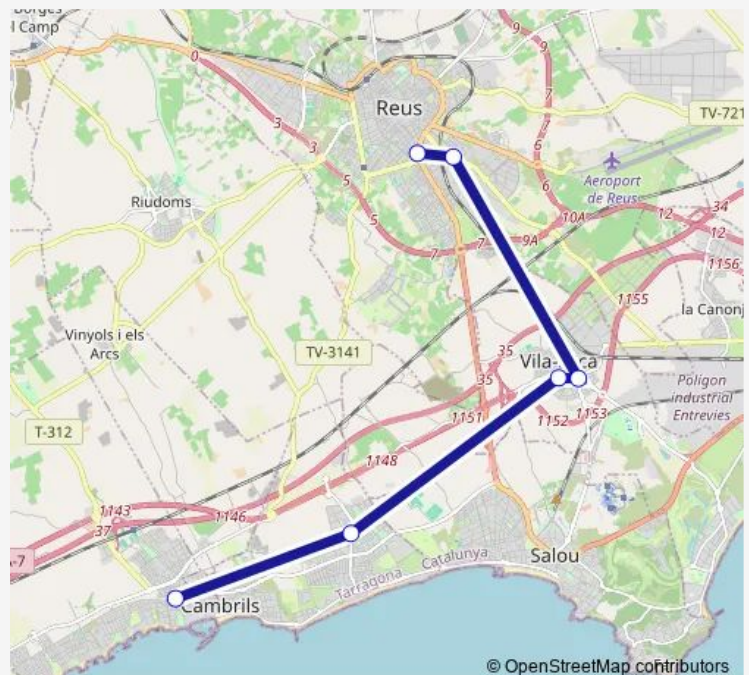

Monday 07:35-20:20

Tuesday 07:35-20:20

Wednesday 07:35-20:20

Thursday 07:35-20:20

Friday 07:35-20:20

Saturday —

Sunday —

Route info

Direction: Reus (estació d'autobusos)

Stops: 6

Trip Duration: 0 hour 35 min

© OpenStreetMap contributors

■ L1758 — Cambrils - Vila-seca - Reus

BusMaps

Direction

Cambrils (estació d'autobusos) — Reus (estació d'autobusos)

6 stops

[Open route schedule](#)

Cambrils (estació d'autobusos)

Av. Vilafortuny, 86 (pal parada Urb. Els Tallats)

Av. Ramon d'Olzina, 36 (Guàrdia Civil)

Pl. dels Països Catalans, 3 (pal parada)

Facultat Econòmiques URV / Hospital (sentit Reus)

Saturday —

Sunday —

Route info

Direction: Cambrils (estació d'autobusos)

Stops: 6

Trip Duration: 0 hour 35 min

L1758 Bus time schedules and route maps are available in an offline PDF at busmaps.com. Use the busmaps.com website to see live bus times, train schedule or subway schedule, and step-by-step directions for all public transit in Vila-seca