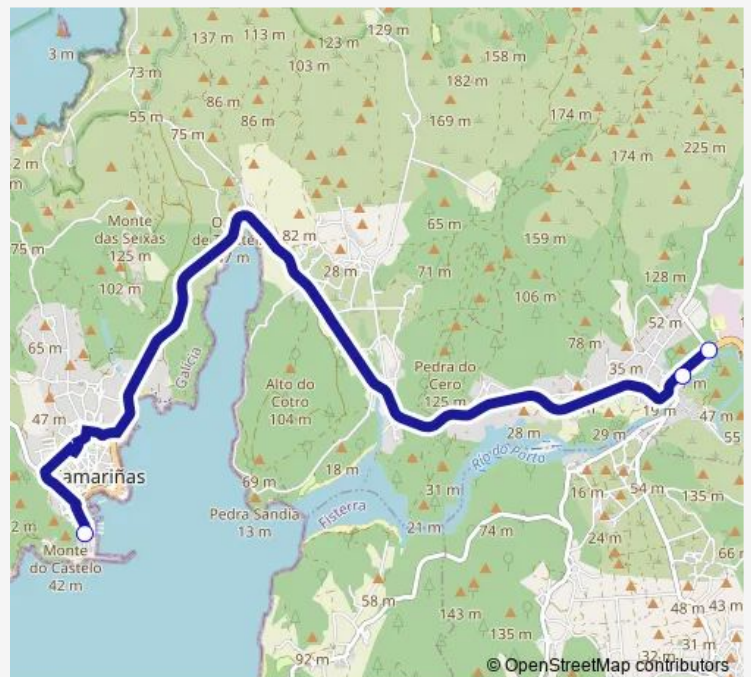

### Direction

IES Pedra DA Agua — Camariñas-Lonxa

3 stops

[Open route schedule](#)

IES Pedra DA Agua

Ponte Do Porto

Camariñas-Lonxa

### Route schedule

IES Pedra DA Agua — Camariñas-Lonxa

Monday 14:25

Tuesday 13:30-18:10

Wednesday 14:25

Thursday —

Friday 14:25

Saturday —

### Route info

Direction: IES Pedra DA Agua

Stops: 3

Trip Duration: 0 hour 19 min

■ XG811020 — IES Pedra da Agua-Camariñas-Lonxa

**Direction**

Camariñas-Lonxa — IES Pedra DA Aguia

3 stops