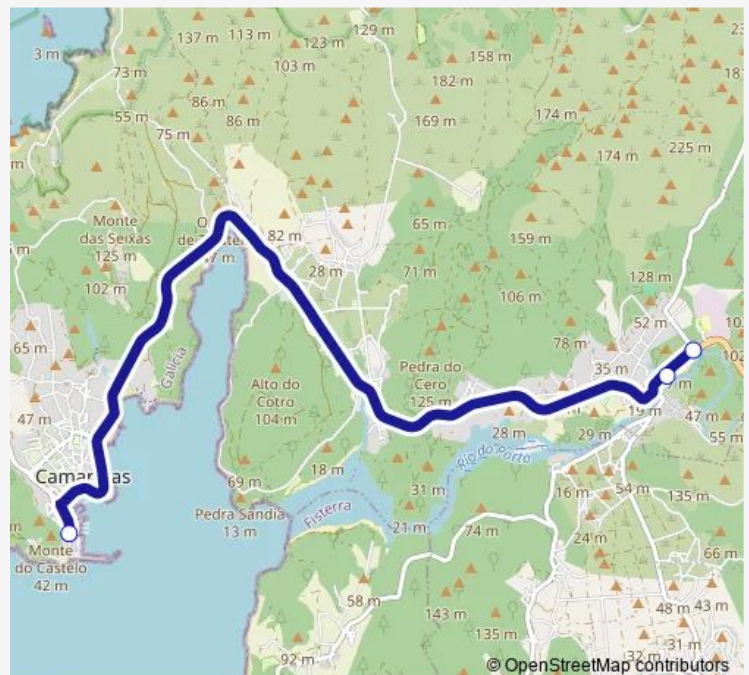

Saturday —

Sunday —

Route info

Direction: IES Pedra DA Agua

Stops: 3

Trip Duration: 0 hour 19 min

Xg811020 — IES Pedra da Agua-Camariñas-Lonxa

Direction

Camariñas-Lonxa — IES Pedra DA Agua

3 stops

[Open route schedule](#)

Camariñas-Lonxa

Ponte Do Porto

IES Pedra DA Agua

Route schedule

Camariñas-Lonxa — IES Pedra DA Agua