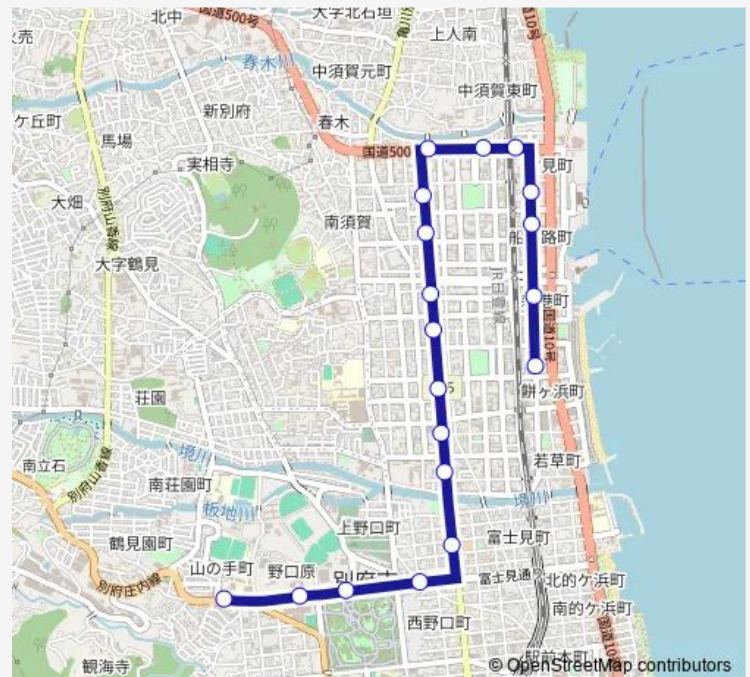

南石垣

石垣幸橋

幸通り

富士見 9 丁目

市役所前

ビーコンプラザ前

明星下

### Route schedule

餅ヶ浜 2 組 — 明星下

Monday 07:40

Tuesday 07:40

Wednesday 07:40

Thursday 07:40

Friday 07:40

Saturday 07:40

### Route info

Direction: 餅ヶ浜 2 組

Stops: 19

Trip Duration: 0 hour 16 min

■ 石垣明星スクール線