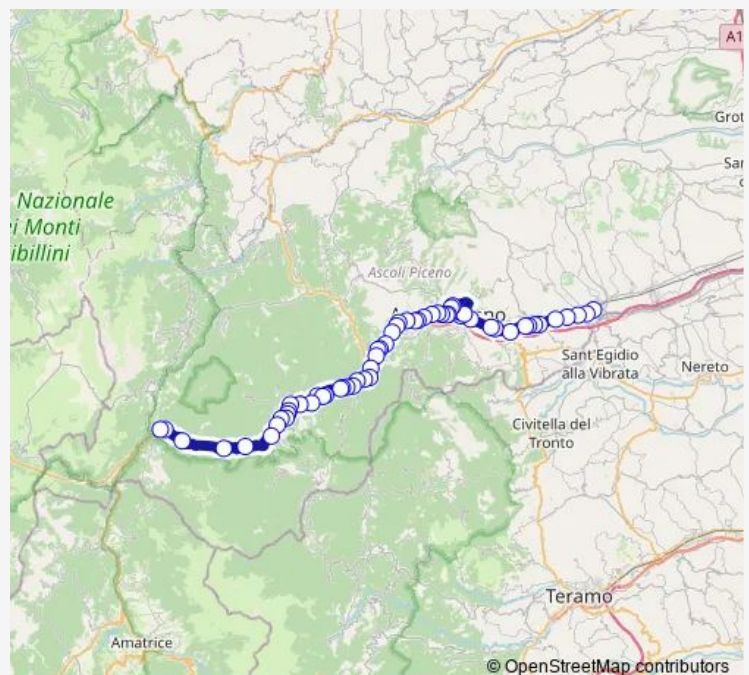

Route schedule

Autolelli - Asse Attrezzato — Trisungo - Distributore Brandi

Monday 14:10

Tuesday 14:10

Wednesday 14:10

Thursday 14:10

Friday 14:10

Saturday 14:10

Sunday —

Route info

Direction: Autolelli - Asse Attrezzato

Stops: 59

Trip Duration: 1 hour 0 min

■ Ascoli Piceno Z.I.-Ascoli Piceno-Mozzano-RIO Selva-Arli-Ponte D'Arli-Centrale-Acquasanta Terme-Trisungo

Ascoli Piceno - Porta Romana

Vecchia Salaria - Cavaceppo - Deacar

Vecchia Salaria - Ponte DEL Bue

Vecchia Salaria - Santacroce

RIO Selva

Arlì

Ponte D'Arlì

Ponte D'Arlì - EX Distributore

Vecchia Salaria - Stallo