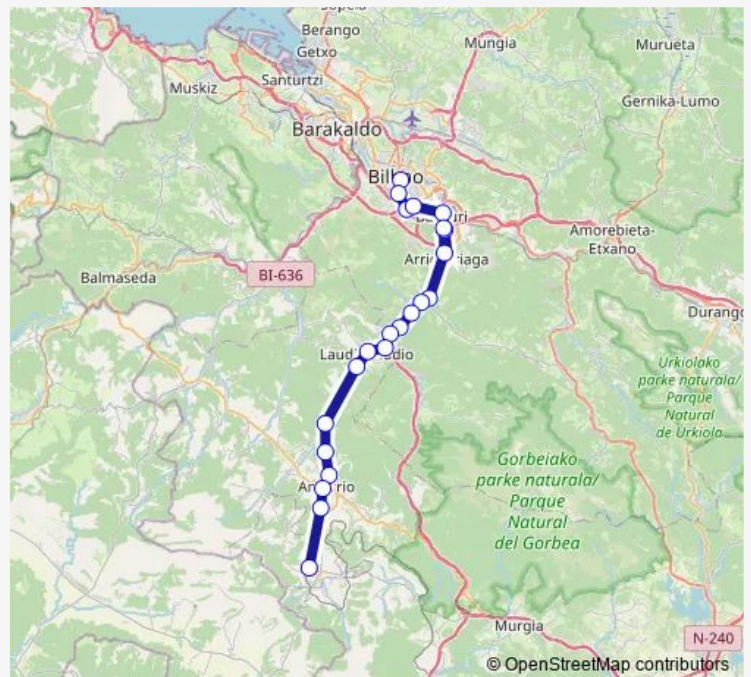

Estación de tren Bakiola

Estación de tren Ugao-Miraballes

Estación de tren Arrigorriaga

Estación de tren Basauri (apd)

Estación de tren Abaroa-Sm

Estación de tren Bidebieta-Basauri

Estación de tren Ollargan

Estación de tren La Peña

Estación de tren Miribilla

Route schedule

Estación de tren Orduña — Estación de tren Bilbao-Abando Indalecio Prieto

Monday	04:55-23:05
Tuesday	04:55-23:05
Wednesday	04:55-23:05
Thursday	04:55-23:05
Friday	04:55-23:05
Saturday	04:55-23:40
Sunday	04:55-23:40

Route info

Direction: Estación de tren Orduña

Stops: 22

Trip Duration: 0 hour 52 min

C3 — Abando -Orduña

Direction

Estación de tren Orduña — Estación de tren Bilbao-Abando Indalecio Prieto

9 stops