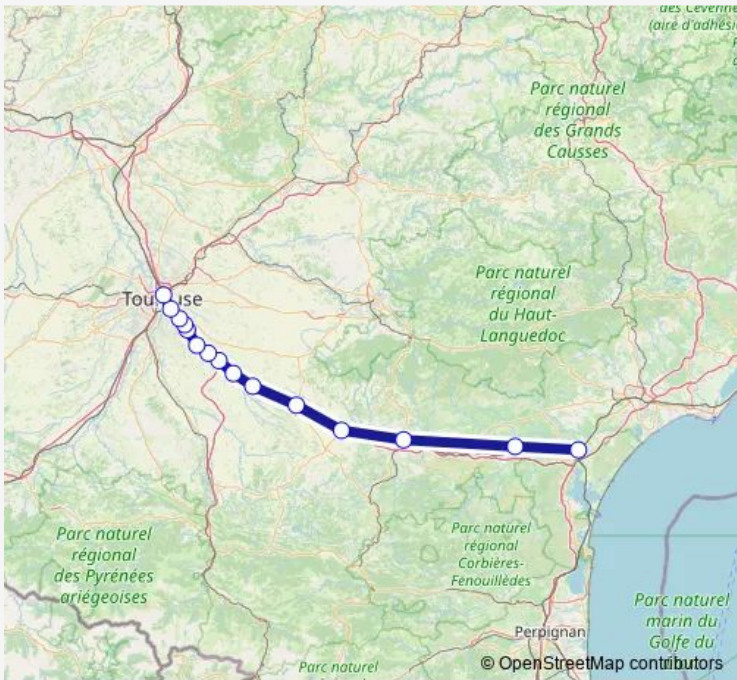

Rail C3 Toulouse Matabiau - Narbonne

[Go to website](#)

Direction
Toulouse Matabiau — Narbonne

15 stops

[Open route schedule](#)

- Toulouse Matabiau
- Montaudran
- Labège Innopole
- Labège Village
- Escalquens
- Montlaur
- Baziège
- Villeneuve
- Villefranche-de-Lauragais
- Avignonet
- Castelnaudary
- Bram
- Carcassonne
- Lézignan-Corbières
- Narbonne

Route schedule
Toulouse Matabiau — Narbonne

Monday	06:23-20:17
Tuesday	06:23-20:17
Wednesday	06:23-20:17
Thursday	06:23-20:17
Friday	06:23-20:17
Saturday	10:08-20:09
Sunday	10:08-20:09

Route info

Direction: Toulouse Matabiau

Stops: 15

Trip Duration: 1 hour 43 min

Direction

Narbonne — Toulouse Matabiau

15 stops

[Open route schedule](#)

Narbonne

Lézignan-Corbières

Carcassonne

Bram

Castelnaudary

Avignonet

Villefranche-de-Lauragais

Villenouvelle

Baziège

Montlaur