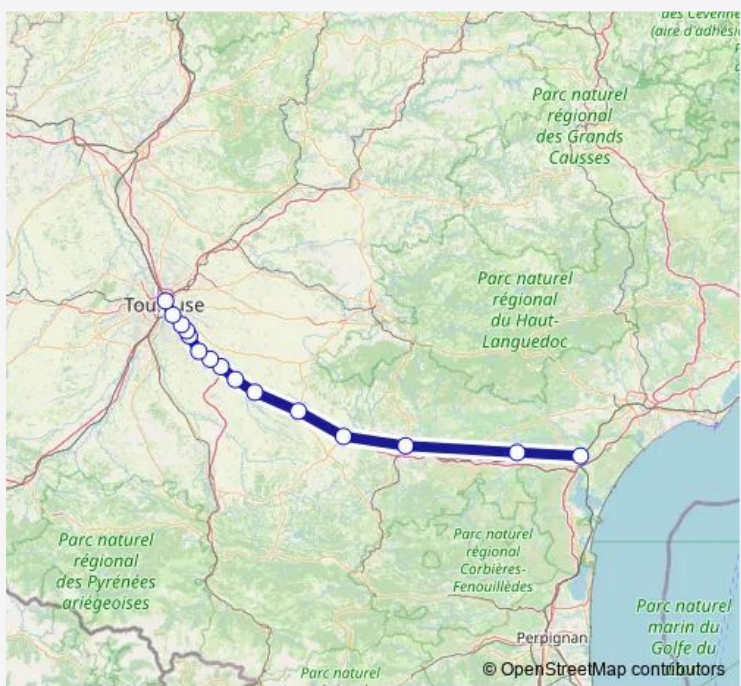

Rail C3 Toulouse Matabiau - Narbonne

[Go to website](#)

Direction
Toulouse Matabiau — Narbonne

15 stops

[Open route schedule](#)

- Toulouse Matabiau
- Montaudran
- Labège Innopole
- Labège Village
- Escalquens
- Montlaur
- Baziège
- Villeneuve
- Villefranche-de-Lauragais
- Avignonet
- Castelnaudary
- Bram
- Carcassonne
- Lézignan-Corbières
- Narbonne

Route schedule
Toulouse Matabiau — Narbonne

Monday	05:21-20:17
Tuesday	05:21-20:17
Wednesday	05:21-20:17
Thursday	05:21-20:17
Friday	05:21-20:17
Saturday	10:08-20:09
Sunday	10:08-20:09

Route info

Direction: Toulouse Matabiau

Stops: 15

Trip Duration: 1 hour 43 min

Direction

Narbonne — Toulouse Matabiau

15 stops

[Open route schedule](#)

Narbonne

Lézignan-Corbières

Carcassonne

Bram

Castelnaudary

Avignonet

Villefranche-de-Lauragais

Villenouvelle

Baziège

Montlaur