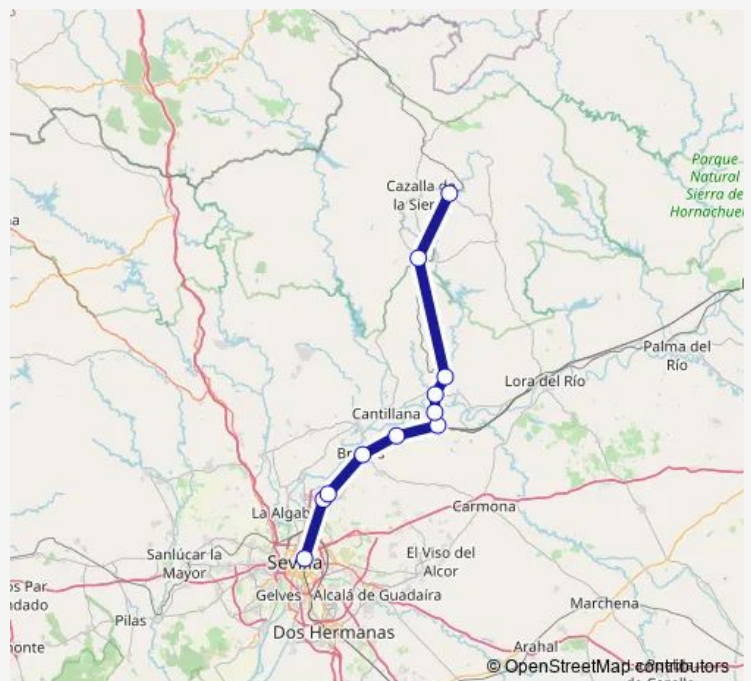

Estación de tren Pedroso

Estación de tren Villanueva Del Río-Minas

Estación de tren Alcolea Del Río

Estación de tren Tocina

Estación de tren Los Rosales

Estación de tren Cantillana

Estación de tren Brenes

Estación de tren El Cañamo

Estación de tren La Rinconada

Estación de tren Sevilla-Santa Justa

**Route schedule**

Estación de tren Cazalla-Constantina — Estación de tren Sevilla-Santa Justa

Monday 07:12-18:14

Tuesday 07:12-18:14

Wednesday 07:12-18:14

Thursday 07:12-18:14

Friday 07:12-18:14

Saturday 18:14

Sunday 18:14

**Route info**

Direction: Estación de tren Cazalla-Constantina

Stops: 11

Trip Duration: 1 hour 31 min

**C3 — Santa Justa -Cazalla-Constantina**