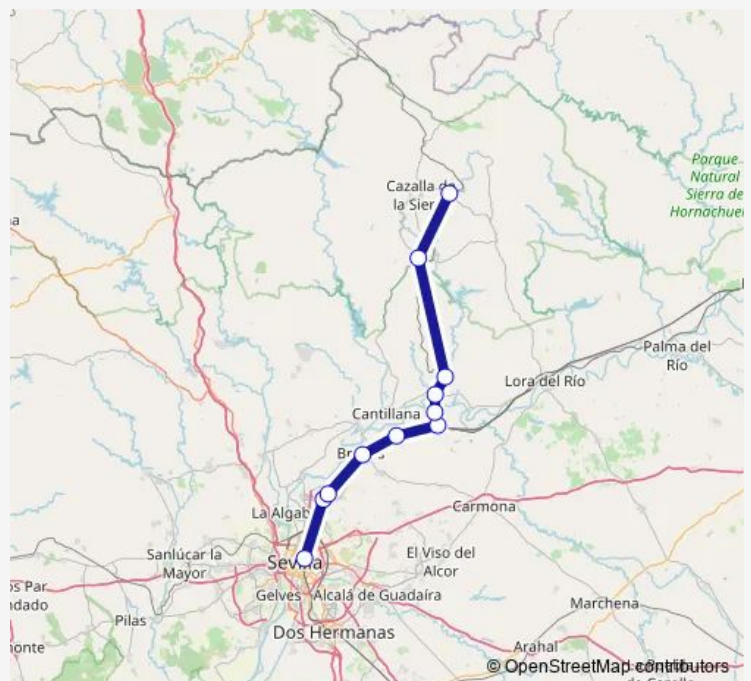

Estación de tren Pedroso

Estación de tren Villanueva Del Río-Minas

Estación de tren Alcolea Del Río

Estación de tren Tocina

Estación de tren Los Rosales

Estación de tren Cantillana

Estación de tren Brenes

Estación de tren El Cañamo

Thursday 07:12-18:14

Friday 07:12-18:14

Saturday 18:14

Sunday 18:14

Route info

Direction: Estación de tren Cazalla-Constantina

Stops: 11

Trip Duration: 1 hour 39 min

C3 — Santa Justa -Cazalla-Constantina

Direction

Estación de tren Sevilla-Santa Justa — Estación de tren Cazalla-Constantina

11 stops

[Open route schedule](#)

Estación de tren Sevilla-Santa Justa

Estación de tren La Rinconada

Estación de tren El Cañamo

Estación de tren Brenes

Estación de tren Cantillana

Estación de tren Los Rosales

Estación de tren Tocina

Estación de tren Alcolea Del Río

Estación de tren Villanueva Del Río-Minas