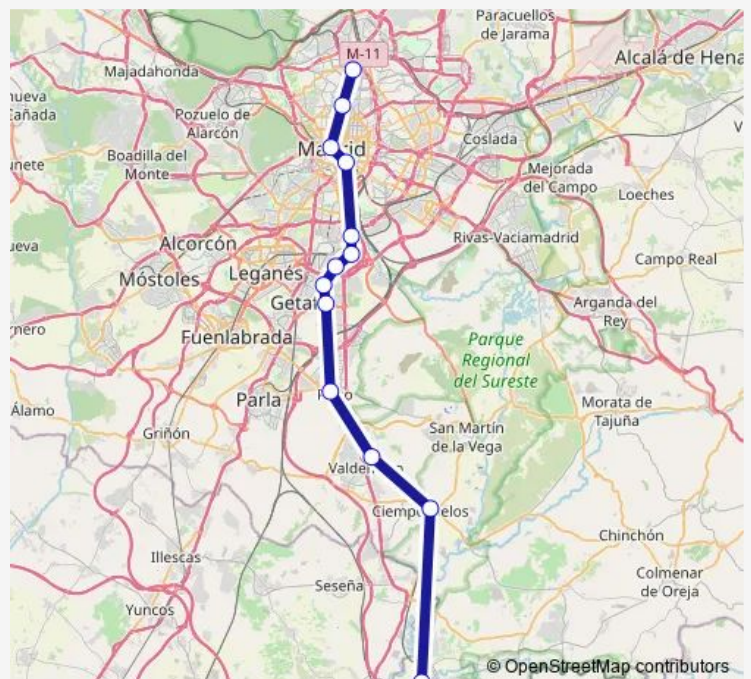

Estación de tren Valdemoro

Estación de tren Pinto

Estación de tren Getafe Industrial (alicante)

Estación de tren El Casar

Estación de tren San Cristóbal Industrial

Estación de tren San Cristobal De Los Angeles

Estación de tren Madrid-Villaverde Bajo

Estación de tren Madrid - Atocha Cercanías

Route schedule

Estación de tren Aranjuez — Estación de tren Madrid - Atocha Cercanías

Monday 22:04

Tuesday 22:04

Wednesday 22:04

Thursday 22:04

Friday 22:04

Saturday —

Sunday —

Route info

Direction: Estación de tren Aranjuez

Stops: 10

Trip Duration: 0 hour 45 min

C3 — Chamartín - Clara Campoamor -Aranjuez

Direction

Estación de tren Aranjuez — Estación de tren Madrid - Atocha Cercanías

6 stops

[Open route schedule](#)

Estación de tren Aranjuez

Estación de tren Ciempozuelos