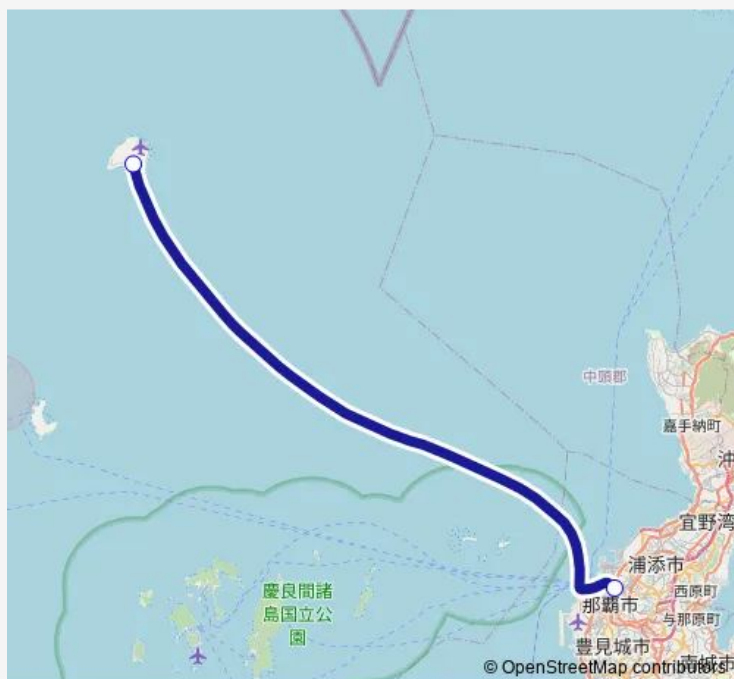

Ferry フェリー-栗国 栗国発-泊着

[Go to website](#)

Direction

栗国港 — 泊港 (フェリー-栗国乗船所)

2 stops

[Open route schedule](#)

栗国港

泊港 (フェリー-栗国乗船所)

Route schedule

栗国港 — 泊港 (フェリー-栗国乗船所)

Monday	13:45
Tuesday	13:45
Wednesday	13:45
Thursday	13:45-15:00
Friday	13:45
Saturday	13:45
Sunday	13:45

Route info

Direction: 栗国港

Stops: 2

Trip Duration: 2 hour 20 min

■ フェリー-栗国 — 栗国発-泊着