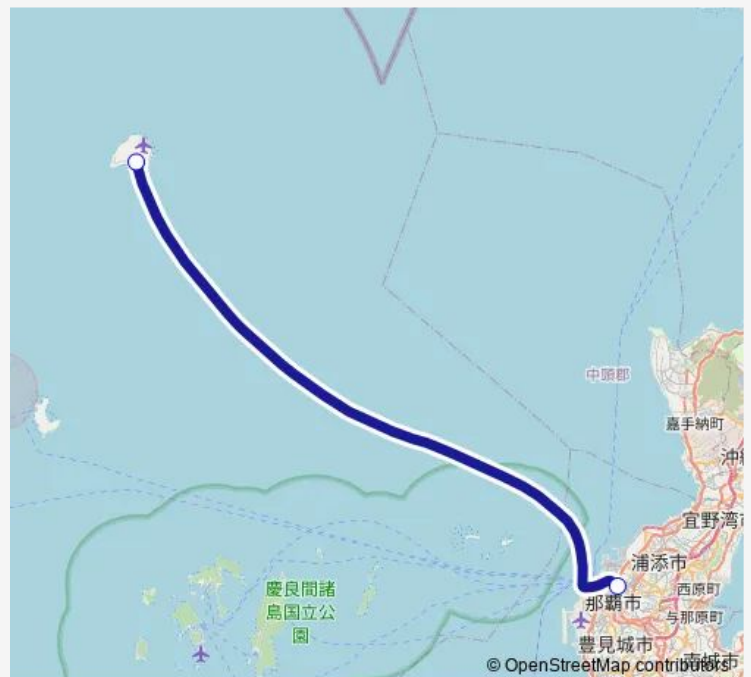

Ferry フェリー-粟国 粟国発-泊着

[Go to website](#)

Direction

粟国港 — 泊港 (フェリー-粟国乗船所)

2 stops

[Open route schedule](#)

粟国港

泊港 (フェリー-粟国乗船所)

Route schedule

粟国港 — 泊港 (フェリー-粟国乗船所)

Monday	13:45
Tuesday	13:45
Wednesday	13:45
Thursday	13:45-15:00
Friday	13:45
Saturday	13:45
Sunday	13:45-14:45

Route info

Direction: 粟国港

Stops: 2

Trip Duration: 2 hour 20 min