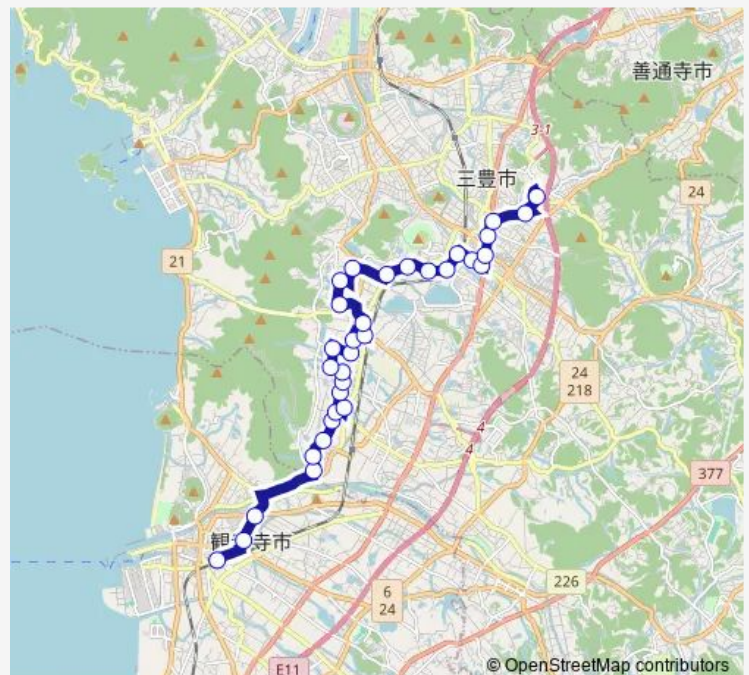

Thursday 08:10-18:10

Friday 08:10-18:10

Saturday 08:10-18:10

Sunday —

Route info

Direction: 観音寺駅

Stops: 33

Trip Duration: 0 hour 46 min

小野歯科医院

白井眼科

高瀬第一医院

井出

たかせ天然温泉

Direction

たかせ天然温泉 — 観音寺駅

33 stops

桑山 5 区

そがわ医院

Route schedule

たかせ天然温泉 — 観音寺駅

Monday 07:20-17:14

Tuesday 07:20-17:14

Wednesday 07:20-17:14

Thursday 07:20-17:14

Friday 07:20-17:14

Saturday 07:20-17:14

Sunday —

Route info

Direction: たかせ天然温泉

Stops: 33

Trip Duration: 0 hour 46 min

J a 桑山支店