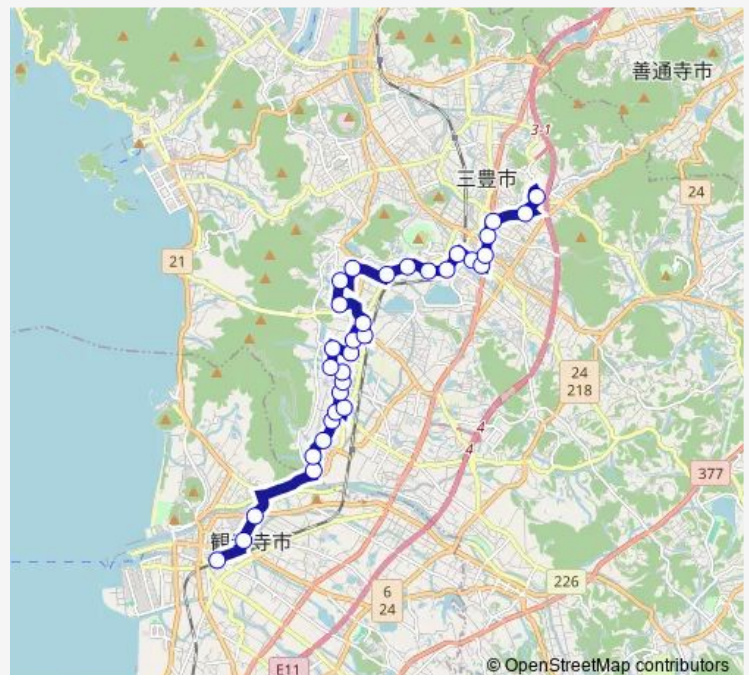

南郷 [三豊市高瀬町]

Route schedule

観音寺駅 — たかせ天然温泉

Monday	08:10-18:10
Tuesday	08:10-18:10
Wednesday	08:10-18:10
Thursday	08:10-18:10
Friday	08:10-18:10
Saturday	08:10-18:10
Sunday	—

Route info

Direction: 観音寺駅

Stops: 33

Trip Duration: 0 hour 46 min

比地小学校前

田淵会場

前田

新町

高瀬駅

三豊市役所

加茂下

小野歯科医院

白井眼科

高瀬第一医院

井出

たかせ天然温泉

Direction

たかせ天然温泉 — 観音寺駅

33 stops

Friday 07:20-17:14

Saturday 07:20-17:14

Sunday —

Route info

Direction: たかせ天然温泉

Stops: 33

Trip Duration: 0 hour 46 min

J a 桑山支店