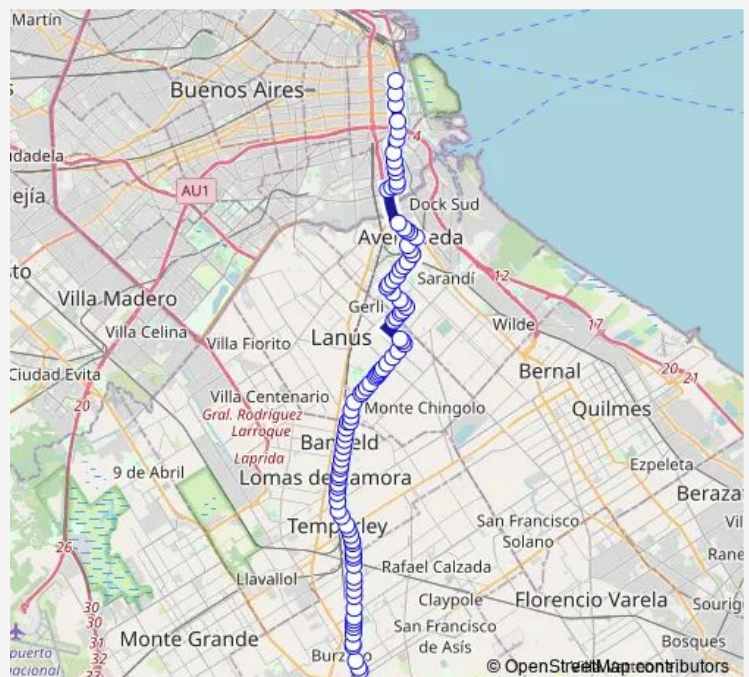

Ruta Provincial 210 2501

Avenida Tomás Espora 2327-2399

Ruta Provincial 210 2051

Avenida Tomás Espora 1901-1979

Avenida Tomás Espora 1800-1818

Avenida Tomás Espora 1701-1799

Avenida Tomás Espora 1380-1398

Avenida Tomás Espora 1029-1099

Avenida Tomás Espora 899-991

Avenida Tomás Espora 700-898

Ruta Provincial 210 636

Ruta Provincial 210 322

Avenida Tomás Espora 106-168

Ruta Provincial 210 110

Avenida Almirante Brown 4300-4498

Avenida Almirante Brown 4060-4148

### Route schedule

Avenida Tomás Espora 3730-3748 — 144 Peron Juan Domingo Tte. General

Monday	00:24-02:30 <sup>+1</sup>
Tuesday	00:24-02:30 <sup>+1</sup>
Wednesday	00:24-02:30 <sup>+1</sup>
Thursday	00:24-02:40 <sup>+1</sup>
Friday	00:24-02:30 <sup>+1</sup>
Saturday	00:24-02:40 <sup>+1</sup>
Sunday	00:24-02:30 <sup>+1</sup>

### Route info

Direction: Avenida Tomás Espora 3730-3748

Stops: 97

Trip Duration: 1 hour 3 min

74a — Jnamba074

Avenida Almirante Brown 3802-3848

Avenida Almirante Brown 3500-3568

Avenida Almirante Brown 3300-3398