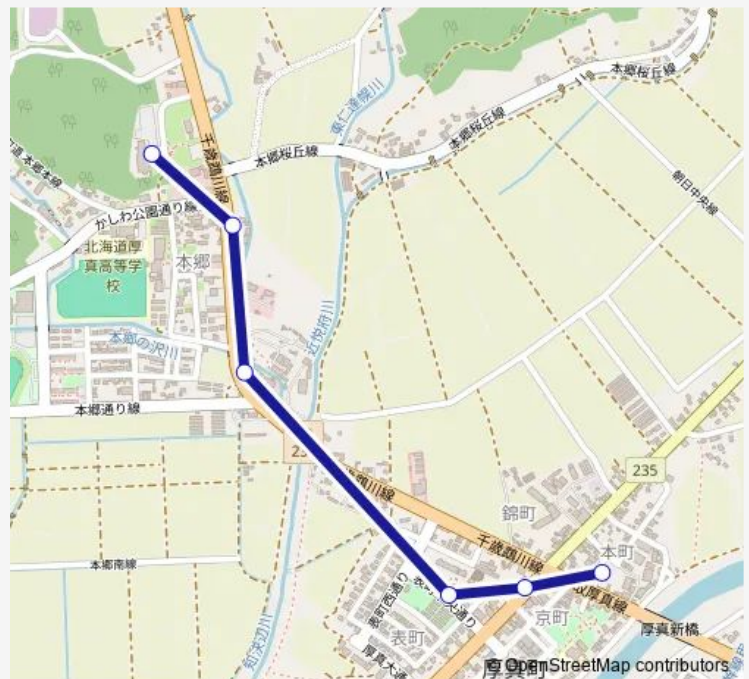

本郷団地前

表町公園

まちなか交流館

厚真

Route schedule

こぶしの湯 — 厚真

Monday 15:43-16:43

Tuesday 15:43-16:43

Wednesday 15:43-16:43

Thursday 15:43-16:43

Friday 15:43-16:43

Saturday —

Sunday —

Route info

Direction: こぶしの湯

Stops: 6

Trip Duration: 0 hour 5 min

■ こぶしの湯線

Direction

厚真 — こぶしの湯

6 stops

[Open route schedule](#)

厚真

まちなか交流館

表町公園

本郷団地前

本郷

こぶしの湯

Route schedule

厚真 — こぶしの湯

Monday	10:26-11:32
Tuesday	10:26-11:32
Wednesday	10:26-11:32
Thursday	10:26-11:32
Friday	10:26-11:32
Saturday	—
Sunday	—

Route info