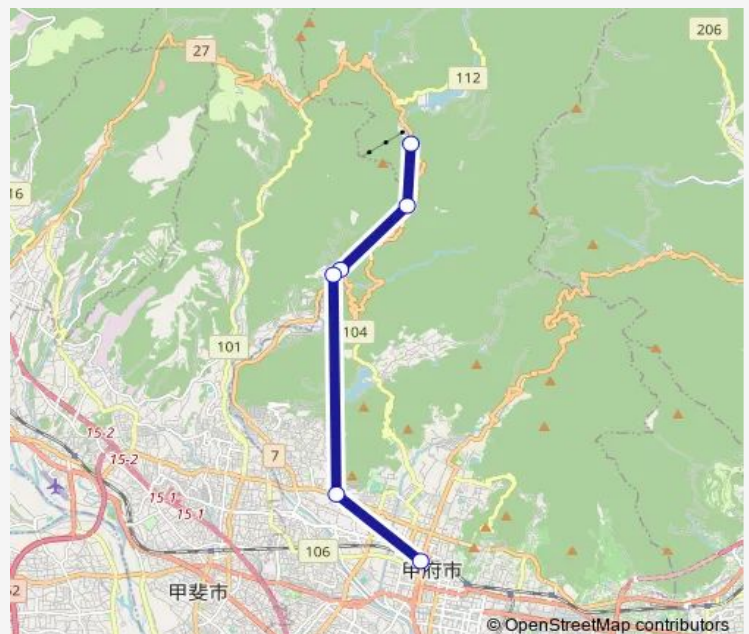

Monday —

Tuesday —

Wednesday —

Thursday —

Friday —

Saturday 11:20-15:20

Sunday 11:20-15:20

Route info

Direction: 昇仙峡滝上

Stops: 6

Trip Duration: 0 hour 45 min

■ 09:昇仙峡滝上 発 (快速) グリーンライン経由
甲府駅バスターミナル 行き — 昇仙峡滝上 発 (快速) ...

09:昇仙峡滝上発 (快速) グリーンライン経由 甲府駅バスターミナル 行き Bus time schedules and route maps are available in an offline PDF at busmaps.com. Use the busmaps.com website to see live bus times, train schedule or subway schedule, and step-by-step directions for all public transit in Kofu