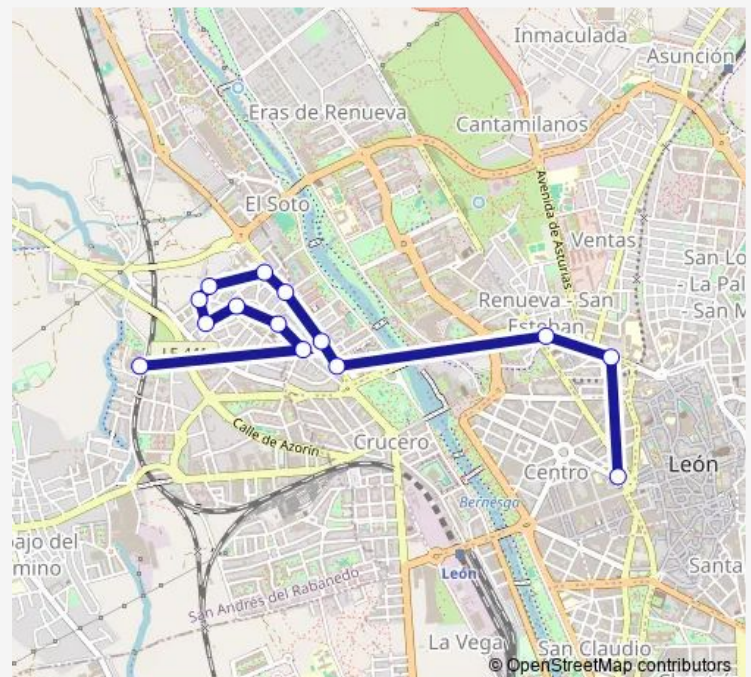

Av. San Andres. 26

Av. San Andres. 57

Cr. Carrizo (Tanatorio)

Limonar de Cuba

Route schedule

Gran Vía San Marcos. 2 — Limonar de Cuba

Monday 07:00-18:40

Tuesday 07:00-18:40

Wednesday 07:00-18:40

Thursday 07:00-18:40

Friday 07:00-18:40

Saturday —

Sunday —

Route info

Direction: Gran Vía San Marcos. 2

Stops: 8

Trip Duration: 0 hour 20 min

Direction

Limonar de Cuba — Gran Vía San Marcos. 2

14 stops

[Open route schedule](#)

Limonar de Cuba

Av. Carlos Pinilla 26

Calle Orbigo 22

Thursday 07:20-19:00

Friday 07:20-19:00

Saturday —

Sunday —

Route info

Direction: Limonar de Cuba

Stops: 14

Trip Duration: 0 hour 20 min