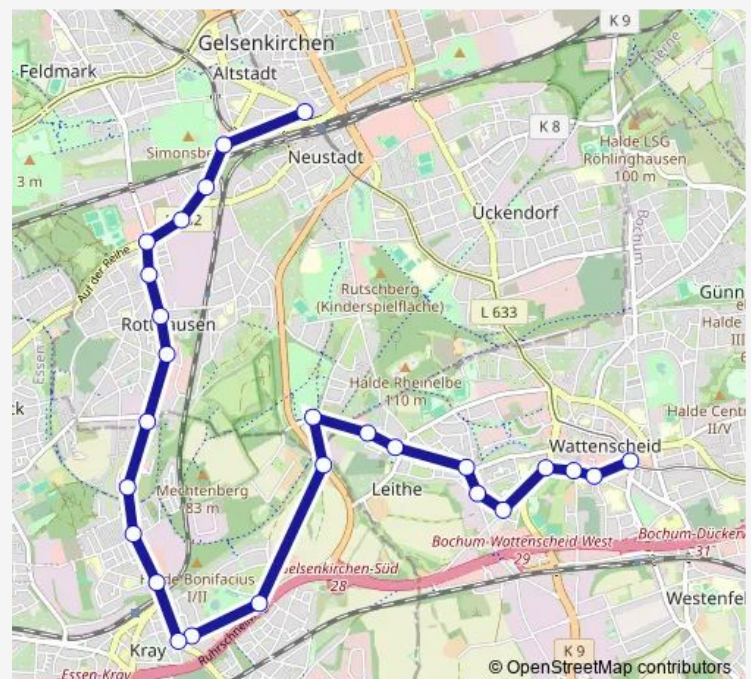

Gelsenkirchen Schemannstr.

Gelsenkirchen Karl-Meyer-Str.

GE Schonnebecker Str.

Route schedule

Bochum August-Bebel-Platz — Gelsenkirchen Hbf

Monday —

Tuesday —

Wednesday —

Thursday —

Friday 25:38-02:38⁺¹

Saturday 03:38-02:38⁺¹

Sunday 03:38-04:38

Route info

Direction: Bochum August-Bebel-Platz

Stops: 26

Trip Duration: 0 hour 22 min

■ Ne13

BusMaps

Gelsenkirchen Auf der Reihe

GE Schulz-Briesen-Str.

Gelsenkirchen Gottfriedstr.

Gelsenkirchen Wittekindstr.

Gelsenkirchen Hbf

Direction

Gelsenkirchen Hbf — Bochum August-Bebel-Platz

13 stops

[Open route schedule](#)

Gelsenkirchen Hbf

Gelsenkirchen Feuerwache

Gelsenkirchen Almastr.

Gelsenkirchen Bergmannstr.

Gelsenkirchen Lazarettstr.