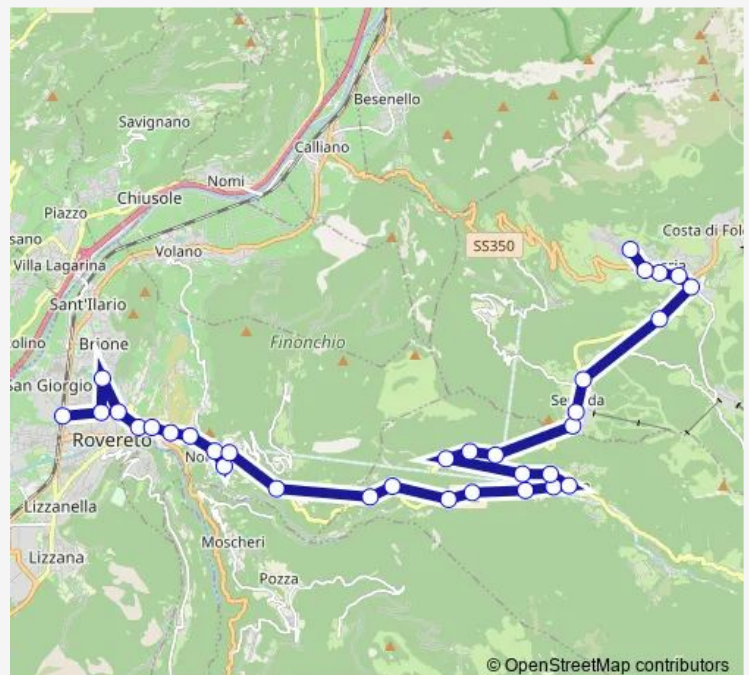

Thursday 11:30-19:18

Friday 13:21-19:18

Saturday 13:21-19:18

Sunday —

Route info

Direction: Rovereto. Staz. Fs

Stops: 25

Trip Duration: 0 hour 38 min

■ B315 — Rovereto-Terragnolo-Serrada-Folgaria

Baisi-Prima

Baisi

Zoreri

Zoreri-Soldati

Direction

Folgaria. Via Battisti — Rovereto. Staz. Fs

30 stops