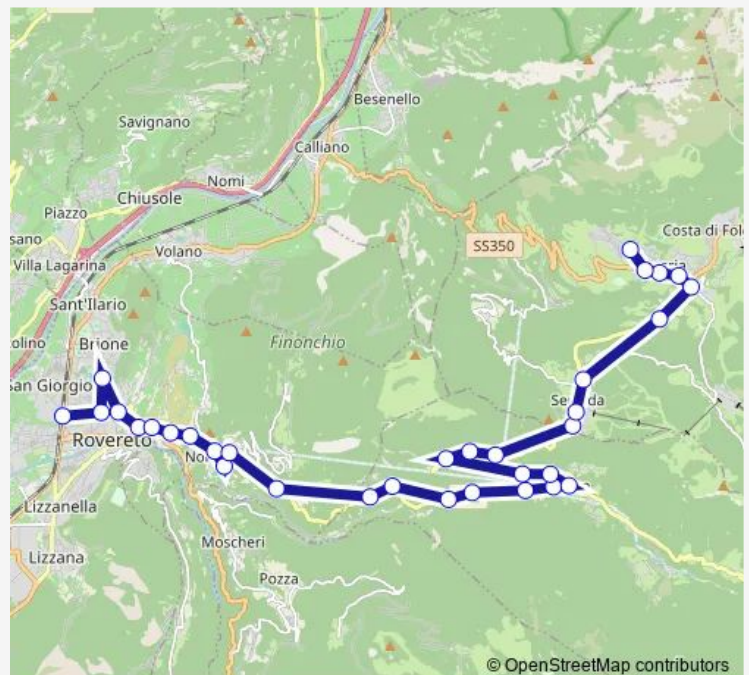

Thursday 11:30-19:18

Friday 13:21-19:18

Saturday 13:21-19:18

Sunday —

Route info

Direction: Rovereto. Staz. Fs

Stops: 25

Trip Duration: 0 hour 38 min

■ B315 — Rovereto-Terragnolo-Serrada-Folgaria

BusMaps

Baisi-Prima

Baisi

Zoreri

Zoreri-Soldati

Direction

Folgaria. Via Battisti — Rovereto. Staz. Fs

30 stops

[Open route schedule](#)

Folgaria. Via Battisti

Folgaria. P.Le N.Unite

Folgaria. Palasport

Folgaria. Rotatoria

Folgaria Via Filzi 41

Mezzaselva