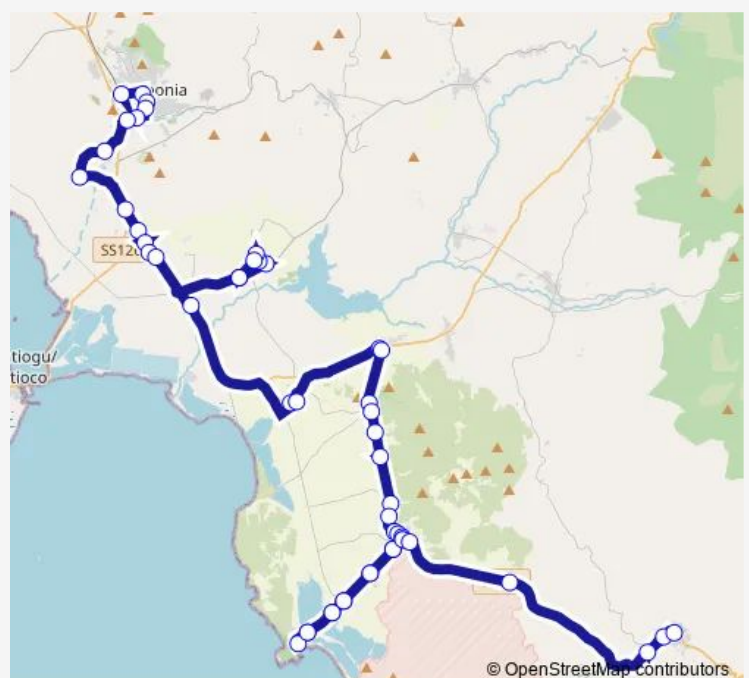

Carbonia VIA Nazionale 19

Carbonia Centro Intermodale

Route schedule

Sant'Anna Arresi VIA Italia 126 — Carbonia Centro Intermodale

Monday 07:20

Tuesday 07:20

Wednesday 07:20

Thursday 07:20

Friday 07:20

Saturday 07:20

Sunday —

Route info

Direction: Sant'Anna Arresi VIA Italia 126

Stops: 20

Trip Duration: 0 hour 43 min

Linea 816 — Teulada - Carbonia

Direction

Teulada VIA Costituzione — Carbonia Ospedale Sirai

38 stops

[Open route schedule](#)

Teulada VIA Costituzione

Teulada VIA Sulcis FR. 67

SS 195 KM 62.800

SA Portedda Bar

Sant'Anna Arresi VIA Italia 193

Sant'Anna Arresi Bivio Porto Pino

Sant'Anna Arresi VIA Italia 167

Sant'Anna Arresi VIA Italia 126

Sant'Anna Arresi VIA Italia 52

IS Domus

IS Lais SS 195 KM 78.900

IS Fiascus