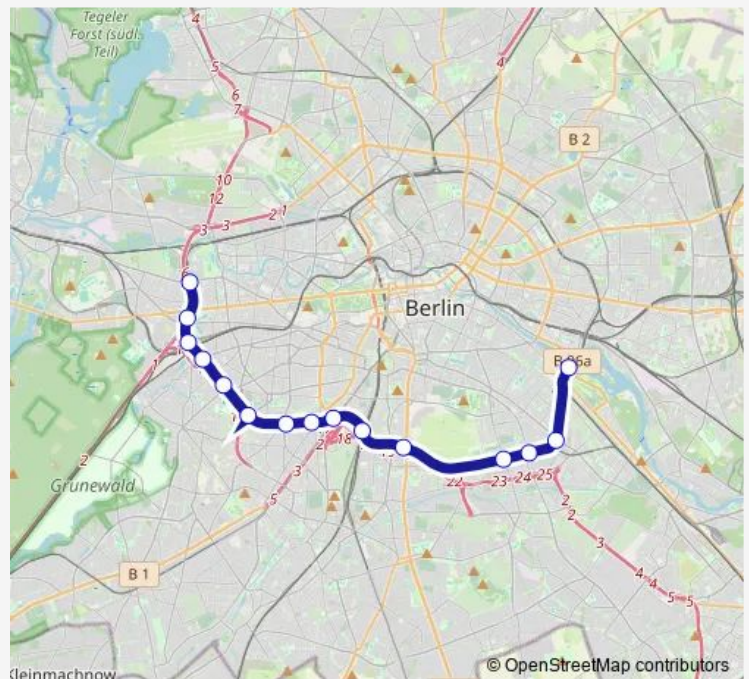

### Direction

S Charlottenburg Bhf (Berlin) — S Treptower Park (Berlin)

13 stops

[Open route schedule](#)

- S Charlottenburg Bhf (Berlin)
- S Halensee (Berlin)
- S Hohenzollerndamm (Berlin)
- S+U Heidelberger Platz (Berlin)
- S+U Bundesplatz (Berlin)
- S+U Innsbrucker Platz (Berlin)
- S Schöneberg (Berlin)
- S Südkreuz Bhf (Berlin)
- S+U Tempelhof (Berlin)
- S+U Hermannstr. (Berlin)
- S+U Neukölln (Berlin)
- S Sonnenallee (Berlin)
- S Treptower Park (Berlin)

### Route schedule

S Charlottenburg Bhf (Berlin) — S Treptower Park (Berlin)

Monday	—
Tuesday	—
Wednesday	—
Thursday	—
Friday	22:18
Saturday	—
Sunday	—

### Route info

Direction: S Charlottenburg Bhf (Berlin)

Stops: 13

Trip Duration: 0 hour 27 min

■ S46

## Route info

Direction: S Westend (Berlin)

Stops: 7

Trip Duration: 0 hour 11 min