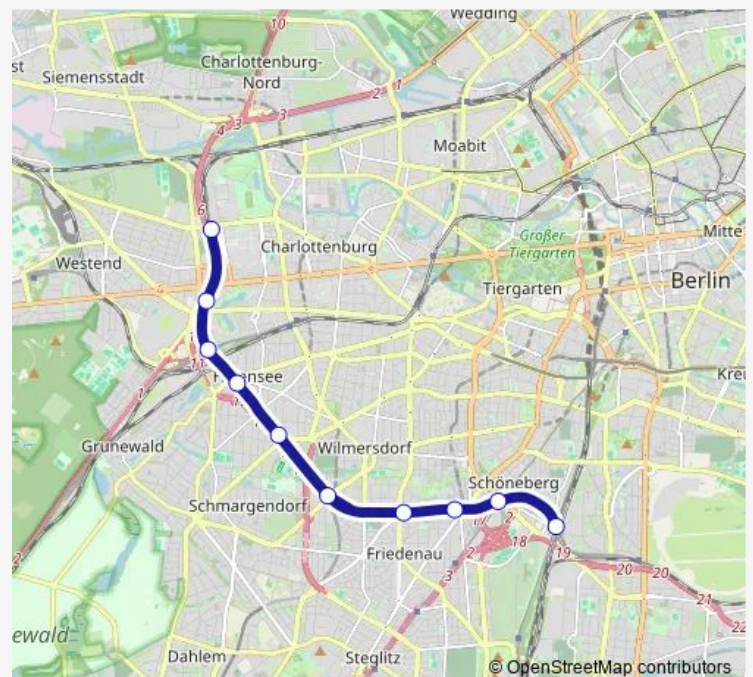

### Direction

undefined — undefined

0 stops

[Open route schedule](#)

### Route schedule

undefined — undefined

Monday	—
Tuesday	25:26 <sup>+1</sup>
Wednesday	—
Thursday	—
Friday	—
Saturday	—
Sunday	—

### Route info

Direction:

Stops: 0

Trip Duration: — min

■ S46

## Direction

S+U Hermannstr. (Berlin) — S Grünau (Berlin)

8 stops

[Open route schedule](#)

S+U Hermannstr. (Berlin)

S+U Neukölln (Berlin)

S Köllnische Heide (Berlin)

S Baumschulenweg (Berlin)