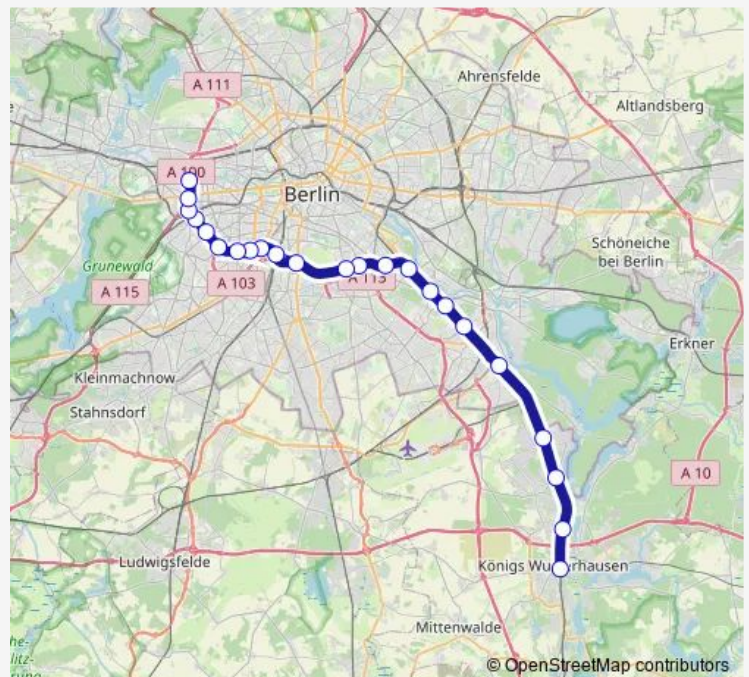

Suburban Railway S46

[Go to website](#)

Direction

S Grünau (Berlin) — S Zeuthen

3 stops

[Open route schedule](#)

S Grünau (Berlin)

S Eichwalde

S Zeuthen

Route schedule

S Grünau (Berlin) — S Zeuthen

Monday	—
Tuesday	—
Wednesday	—
Thursday	21:40
Friday	—
Saturday	—
Sunday	—

Route info

Direction: S Grünau (Berlin)

Stops: 3

Trip Duration: 0 hour 11 min

■ S46

Direction

S Südkreuz Bhf (Berlin) — S Westend (Berlin)

10 stops

[Open route schedule](#)

S Südkreuz Bhf (Berlin)

S Schöneberg (Berlin)

S+U Innsbrucker Platz (Berlin)