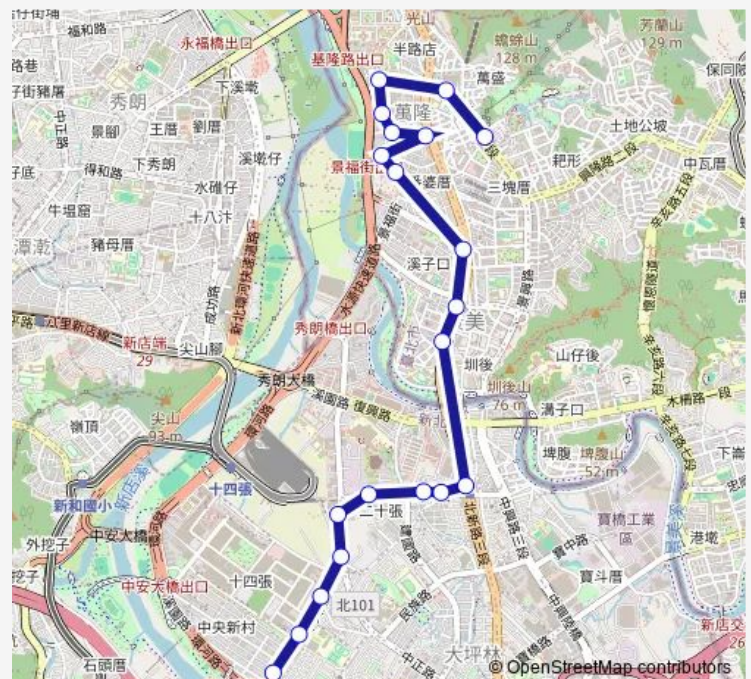

新店高中

中央新村(捷運小碧潭站)

Route schedule

景明街口 — 中央新村(捷運小碧潭站)

Monday 09:00-14:00

Tuesday 09:00-14:00

Wednesday 09:00-14:00

Thursday 09:00-14:00

Friday 09:00-14:00

Saturday —

Sunday —

Route info

Direction: 景明街口

Stops: 20

Trip Duration: 10 hour 0 min

290副萬和 — 興隆站-溪園路