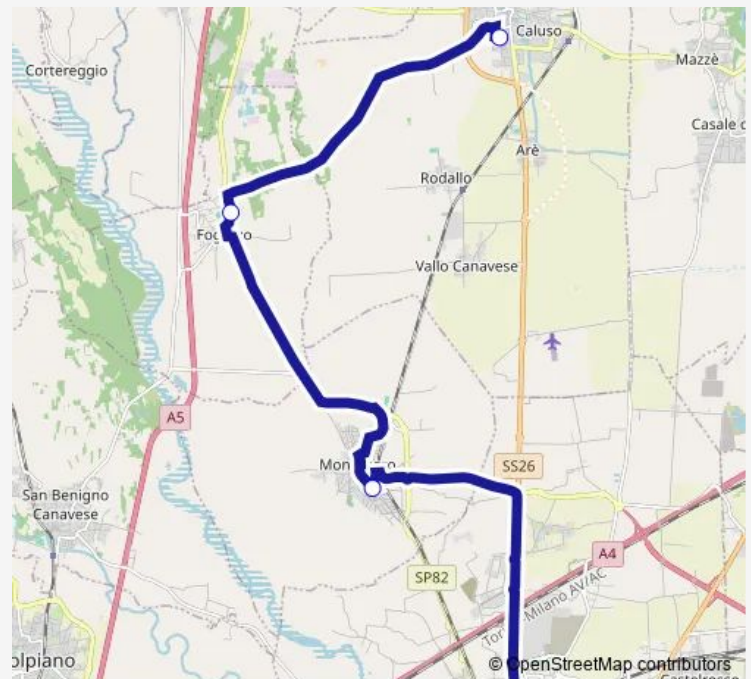

# Bus 3321 Montalenghe-Fogizzo-Chivasso

[Go to website](#)**Direction**CHIVASSO - MOVICENTRO - PIAZZA GARIBALDI —  
CALUSO - LICEO - VIA MONTELLO

4 stops

[Open route schedule](#)

CHIVASSO - MOVICENTRO - PIAZZA GARIBALDI

CHIVASSO - VIA PO, 11

MONTANARO - VIA TORINO ANGOLO VIA BEVILAC-  
QUA

CALUSO - LICEO - VIA MONTELLO

**Route schedule**CHIVASSO - MOVICENTRO - PIAZZA GARIBALDI —  
CALUSO - LICEO - VIA MONTELLO

Monday	07:30
Tuesday	07:30
Wednesday	07:30
Thursday	07:30
Friday	07:30
Saturday	07:30
Sunday	—

**Route info**Direction: CHIVASSO - MOVICENTRO - PIAZZA  
GARIBALDI

Stops: 4

Trip Duration: 0 hour 30 min

### Direction

MONTALENGHE - CORSO MEINARDI ANGOLO VIA  
IVREA - VIA ROMA — CHIVASSO - MOVICENTRO -  
PIAZZA GARIBALDI

6 stops

[Open route schedule](#)

MONTALENGHE - CORSO MEINARDI ANGOLO VIA  
IVREA - VIA ROMA